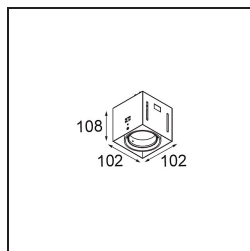

Mini-Multiple Smart Ring Recessed Trimless Adjustable 1x LED 3000K DE White Structure

Specifications

Material	12535109
Tipo de fuente de luz	LED
Tipo de LED	BRIDGELUX V8G8
Tecnología LED	COB LED
CRI	Min. 90
Temperatura del color	3000K
Vida Útil	L90B10 @50.000 horas
Lámpara Incluida	Sí
Número de fuentes de luz	1
Código de flujo CIE	100 100 100 100 95
Binning (SDCM)	2
Dirección de la luz	Directo
Óptica	Reflector
Voltaje de entrada	Driver de corriente constante requerido
Clasificación eléctrica	III
Clasificación del IP	20
Clasificación de hilo incandescente (°C)	960
Interio/Exterior	Interior
Aplicación	Techo, Pared
Montaje	Empotrado
Tamaño de corte (mm)	L 134.5 W 107
Profundidad de montaje (mm)	120,0
Ajustabilidad	V -35°/+35°
Distancia al objeto iluminado (m)	0,1
Color principal & Acabado principal	Blanco, Estructura
Peso bruto (g)	710,0
Corriente de accionamiento (mA)	350 500
Min. forward voltage (Vf)	13,2 13,7
Max. forward voltage (Vf)	15,0 15,4
Connected load (W)	5,0 7,2
Flujo luminoso por lámpara (lm)	547 735
Eficacia (lm/W)	109 102
Índice de deslumbramiento	14 15