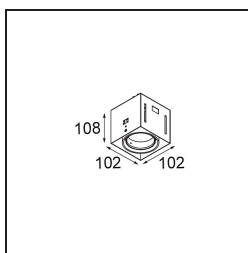

*Mini-Multiple Smart Ring Recessed Trimless Adjustable 1x LED 3000K DE White Structure*

**Spezifikationen**

Material	12535109
Typ der Lichtquelle	LED
LED Typ	BRIDGELUX V8G8
LED-Technologie	COB-LED
CRI	Min. 90
Farbtemperatur	3000K
Lebensdauer	L90B10 bei 50.000 Stunden
Leuchtmittel enthalten	Ja
Anzahl Lichtquellen	1
CIE-Fluxcode	100 100 100 100 95
Binning (SDCM)	2
Lichtrichtung	Abwärts
Optik	Reflektor
Eingangsspannung	Konstantstrom-Treiber erforderlich
Schutzklasse	III
Schutzart	20
Glühdrahtprüfung (°C)	960
Innen/Außen	Innen
Anwendung	Decke, Wand
Montage	Einbau
Ausschnittgröße (mm)	L 134.5 W 107
Einbautiefe (mm)	120,0
Verstellbarkeit	V -35°/+35°
Abstand zum beleuchteten Objekt (m)	0,1
Primärfarbe & Primäres Finish	Weiß, Strukturiert
Bruttogewicht (g)	710,0
Antriebsstrom (mA)	350      500
Min. forward voltage (Vf)	13,2      13,7
Max. forward voltage (Vf)	15,0      15,4
Connected load (W)	5,0      7,2
Lichtstrom pro Lampe (lm)	547      735
Effizienz (lm/W)	109      102
UGR	14      15