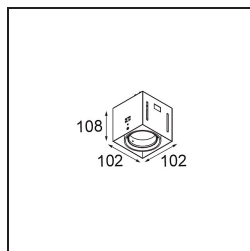

Mini-Multiple Smart Ring Recessed Trimless Adjustable 1x LED 3000K DE Black Matt

Specificaties

Materiaal	12535102
Type Lichtbron	LED
LED type	BRIDGELUX V8G8
LED technologie	Led-COB
CRI	Min. 90
Kleurtemperatuur	3000K
Levensduur	L90B10 bij 50.000 Uur
Lamp inbegrepen	Ja
Aantal Lichtbronnen	1
CIE-fluxcode	100 100 100 100 95
Binning (SDCM)	2
Lichtrichting	Omlaag
Optisch	Reflector
Ingangsspanning	Aandrijving Gelijkstroom Vereist
Elektriciteitsklasse	III
IP-klasse	20
Gloeidraadtest (°C)	960
Binnen/Buiten	Binnen
Toepassing	Plafond, Wand
Montage	Inbouw
Inbouwopening (mm)	L 134.5 W 107
Montagediepte (mm)	120,0
Verstelbaarheid	V -35°/+35°
Afstand tot Verlicht Voorwerp (m)	0,1
Primaire Kleur & Primaire Afwerking	Zwart, Mat
Brutogewicht (g)	710,0
Stroom driver (mA)	350 500
Min. forward voltage (Vf)	13,2 13,7
Max. forward voltage (Vf)	15,0 15,4
Connected load (W)	5,0 7,2
Lumenoutput per lampunit (lm)	547 735
Efficiëntie (lm/W)	109 102
UGR	14 15