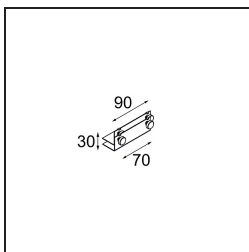

Optische Accessoires

- 12553002 Frontring Smart Flat Medium Black Matt
- 12553009 Frontring Smart Flat Medium White Structure
- 12553102 Frontring Smart Flat Flood Black Matt
- 12553109 Frontring Smart Flat Flood White Structure
- 12553202 Frontring Smart Flat Spot Black Matt
- 12553209 Frontring Smart Flat Spot White Structure
- 12554002 Frontring Smart Cake Medium Black Matt
- 12554009 Frontring Smart Cake Medium White Structure
- 12554102 Frontring Smart Cake Flood Black Matt
- 12554109 Frontring Smart Cake Flood White Structure
- 12554202 Frontring Smart Cake Spot Black Matt
- 12554209 Frontring Smart Cake Spot White Structure
- 12555002 Frontring Smart Lotis Medium Black Matt
- 12555009 Frontring Smart Lotis Medium White Structure
- 12555102 Frontring Smart Lotis Flood Black Matt
- 12555109 Frontring Smart Lotis Flood White Structure
- 12555202 Frontring Smart Lotis Spot Black Matt
- 12555209 Frontring Smart Lotis Spot White Structure
- 12556002 Frontring Smart Kup Medium Black Matt
- 12556009 Frontring Smart Kup Medium White Structure
- 12556102 Frontring Smart Kup Flood Black Matt
- 12556109 Frontring Smart Kup Flood White Structure
- 12556202 Frontring Smart Kup Spot Black Matt
- 12556209 Frontring Smart Kup Spot White Structure

Installatie Accessoires

- 12534002 Mini-Multiple Trimless Mounting Bracket Black