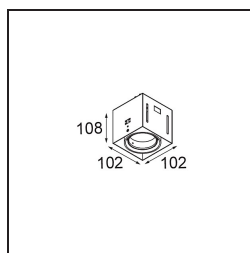

### Specifications

Materiale	12535102
Tipo di Sorgente	LED
Tipologia LED	BRIDGELUX V8G8
Tecnologie LED	COB
CRI	Min. 90
Temperatura di colore della luce	3000K
Vita utile	L90B10 @50.000 ore
Lampadina inclusa	Sì
Numero di fonte luminosa	1
Codice di flusso CIE	100 100 100 100 95
Binning (SDCM)	2
Direzione della luce	Diretta
Ottiche	Riflettore
Volt in ingresso	Necessario driver a corrente costante
Classificazione elettrica	III
Grado IP	20
Test filo a caldo (°C)	960
Interno/Esterno	Interno
Applicazione	Soffitto, Parete
Montaggio	Incassato
Foro d'incasso (mm)	L 134.5 W 107
Profondità di montaggio (mm)	120,0
Orientabilità	V -35°/+35°
Distanza dall'oggetto illuminato (m)	0,1
Colore primario & Finitura primaria	Nero, Opaca
Peso lordo (g)	710,0
Corrente di azionamento (mA)	350      500
Min. forward voltage (Vf)	13,2      13,7
Max. forward voltage (Vf)	15,0      15,4
Connected load (W)	5,0      7,2
Flusso luminoso per lampade (lm)	547      735
Efficienza (lm/W)	109      102
Livello abbagliamento	14      15