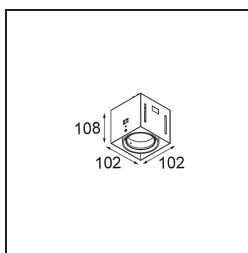

Specifications

Materiale	12535102
Tipo di Sorgente	LED
Tipologia LED	BRIDGELUX V8G8
Tecnologie LED	COB
CRI	Min. 90
Temperatura di colore della luce	3000K
Vita utile	L90B10 @50.000 ore
Lampadina inclusa	Sì
Numero di fonte luminosa	1
Codice di flusso CIE	100 100 100 100 95
Binning (SDCM)	2
Direzione della luce	Diretta
Ottiche	Riflettore
Volt in ingresso	Necessario driver a corrente costante
Classificazione elettrica	III
Grado IP	20
Test filo a caldo (°C)	960
Interno/Esterno	Interno
Applicazione	Soffitto, Parete
Montaggio	Incassato
Foro d'incasso (mm)	L 134.5 W 107
Profondità di montaggio (mm)	120,0
Orientabilità	V -35°/+35°
Distanza dall'oggetto illuminato (m)	0,1
Colore primario & Finitura primaria	Nero, Opaca
Peso lordo (g)	710,0
Corrente di azionamento (mA)	350 500
Min. forward voltage (Vf)	13,2 13,7
Max. forward voltage (Vf)	15,0 15,4
Connected load (W)	5,0 7,2
Flusso luminoso per lampade (lm)	547 735
Efficienza (lm/W)	109 102
Livello abbagliamento	14 15