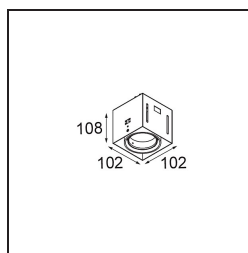

### Caractéristiques

Matériaux	12535102
Type de Source Lumineuse	LED
Type de LED	BRIDGELUX V8G8
Technologie LED	LED COB
CRI	Min. 90
Température de Couleur	3000K
Durée de Vie	L90B10 à 50 000 heures
Ampoule incluse	Oui
Nombre de Sources Lumineuses	1
Code de flux CIE	100 100 100 100 95
Groupe (SDCM)	2
Direction de la Lumière	Bas
Optique	Réflecteur
Tension d'Entrée	Driver à Courant Constant Requis
Classe Électrique	III
Indice de protection IP	20
Essai au fil incandescent (°C)	960
Intérieur/extérieur	Intérieur
Application	Plafond, Mur
Montage	Encastré
Taille de découpe (mm)	L 134.5 W 107
Profondeur de montage (mm)	120,0
Ajustabilité	V -35°/+35°
Distance avec l'Objet Éclairé (m)	0,1
Couleur Principale & Finition Principale	Noir, Mat
Poids brut (g)	710,0
Courant du driver (mA)	350      500
Min. forward voltage (Vf)	13,2      13,7
Max. forward voltage (Vf)	15,0      15,4
Connected load (W)	5,0      7,2
Flux lumineux par lampe (lm)	547      735
Efficacité (lm/W)	109      102
UGR	14      15