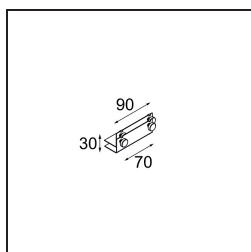

Accessoires d'Eclairage optiques

- **12553002** Frontring Smart Flat Medium Black Matt
- **12553009** Frontring Smart Flat Medium White Structure
- **12553102** Frontring Smart Flat Flood Black Matt
- **12553109** Frontring Smart Flat Flood White Structure
- **12553202** Frontring Smart Flat Spot Black Matt
- **12553209** Frontring Smart Flat Spot White Structure
- **12554002** Frontring Smart Cake Medium Black Matt
- **12554009** Frontring Smart Cake Medium White Structure
- **12554102** Frontring Smart Cake Flood Black Matt
- **12554109** Frontring Smart Cake Flood White Structure
- **12554202** Frontring Smart Cake Spot Black Matt
- **12554209** Frontring Smart Cake Spot White Structure
- **12555002** Frontring Smart Lotis Medium Black Matt
- **12555009** Frontring Smart Lotis Medium White Structure
- **12555102** Frontring Smart Lotis Flood Black Matt
- **12555109** Frontring Smart Lotis Flood White Structure
- **12555202** Frontring Smart Lotis Spot Black Matt
- **12555209** Frontring Smart Lotis Spot White Structure
- **12556002** Frontring Smart Kup Medium Black Matt
- **12556009** Frontring Smart Kup Medium White Structure
- **12556102** Frontring Smart Kup Flood Black Matt
- **12556109** Frontring Smart Kup Flood White Structure
- **12556202** Frontring Smart Kup Spot Black Matt
- **12556209** Frontring Smart Kup Spot White Structure

Accessoires d'Eclairage d'installation

- **12534002** Mini-Multiple Trimless Mounting Bracket Black