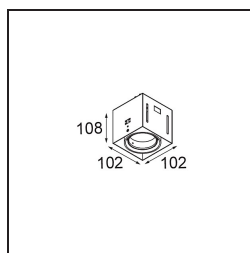

Mini-Multiple Smart Ring Recessed Trimless Adjustable 1x LED 3000K DE Black Matt

Specifications

Material	12535102
Tipo de fuente de luz	LED
Tipo de LED	BRIDGELUX V8G8
Tecnología LED	COB LED
CRI	Min. 90
Temperatura del color	3000K
Vida Útil	L90B10 @50.000 horas
Lámpara Incluida	Sí
Número de fuentes de luz	1
Código de flujo CIE	100 100 100 100 95
Binning (SDCM)	2
Dirección de la luz	Directo
Óptica	Reflector
Voltaje de entrada	Driver de corriente constante requerido
Clasificación eléctrica	III
Clasificación del IP	20
Clasificación de hilo incandescente (°C)	960
Interio/Exterior	Interior
Aplicación	Techo, Pared
Montaje	Empotrado
Tamaño de corte (mm)	L 134.5 W 107
Profundidad de montaje (mm)	120,0
Ajustabilidad	V -35°/+35°
Distancia al objeto iluminado (m)	0,1
Color principal & Acabado principal	Negro, Mate
Peso bruto (g)	710,0
Corriente de accionamiento (mA)	350 500
Min. forward voltage (Vf)	13,2 13,7
Max. forward voltage (Vf)	15,0 15,4
Connected load (W)	5,0 7,2
Flujo luminoso por lámpara (lm)	547 735
Eficacia (lm/W)	109 102
Índice de deslumbramiento	14 15

Veinte años tras su lanzamiento inicial, Mini-Multiple se sigue encontrando entre las series de focos más populares, y constituye una de nuestras soluciones insignia en nuestra cartera de iluminación arquitectónica. Su elegante tecnología a plena vista convierte Mini-Multiple en su aliado, tanto en expresiones con carácter industrial como en espacios minimalistas.