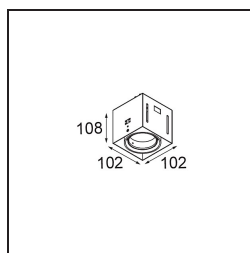

Mini-Multiple Smart Ring Recessed Trimless Adjustable 1x LED 3000K DE Black Matt

Specifications

Material	12535102
Tipo de fuente de luz	LED
Tipo de LED	BRIDGELUX V8G8
Tecnología LED	COB LED
CRI	Min. 90
Temperatura del color	3000K
Vida Útil	L90B10 @50.000 horas
Lámpara Incluida	Sí
Número de fuentes de luz	1
Código de flujo CIE	100 100 100 100 95
Binning (SDCM)	2
Dirección de la luz	Directo
Óptica	Reflector
Voltaje de entrada	Driver de corriente constante requerido
Clasificación eléctrica	III
Clasificación del IP	20
Clasificación de hilo incandescente (°C)	960
Interio/Exterior	Interior
Aplicación	Techo, Pared
Montaje	Empotrado
Tamaño de corte (mm)	L 134.5 W 107
Profundidad de montaje (mm)	120,0
Ajustabilidad	V -35°/+35°
Distancia al objeto iluminado (m)	0,1
Color principal & Acabado principal	Negro, Mate
Peso bruto (g)	710,0
Corriente de accionamiento (mA)	350 500
Min. forward voltage (Vf)	13,2 13,7
Max. forward voltage (Vf)	15,0 15,4
Connected load (W)	5,0 7,2
Flujo luminoso por lámpara (lm)	547 735
Eficacia (lm/W)	109 102
Índice de deslumbramiento	14 15