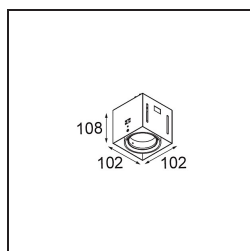

*Mini-Multiple Smart Ring Recessed Trimless Adjustable 1x LED 3000K DE Black Matt*

**Spezifikationen**

|                                     |                                    |
|-------------------------------------|------------------------------------|
| Material                            | 12535102                           |
| Typ der Lichtquelle                 | LED                                |
| LED Typ                             | BRIDGELUX V8G8                     |
| LED-Technologie                     | COB-LED                            |
| CRI                                 | Min. 90                            |
| Farbtemperatur                      | 3000K                              |
| Lebensdauer                         | L90B10 bei 50.000 Stunden          |
| Leuchtmittel enthalten              | Ja                                 |
| Anzahl Lichtquellen                 | 1                                  |
| CIE-Fluxcode                        | 100 100 100 100 95                 |
| Binning (SDCM)                      | 2                                  |
| Lichtrichtung                       | Abwärts                            |
| Optik                               | Reflektor                          |
| Eingangsspannung                    | Konstantstrom-Treiber erforderlich |
| Schutzklasse                        | III                                |
| Schutzart                           | 20                                 |
| Glühdrahtprüfung (°C)               | 960                                |
| Innen/Außen                         | Innen                              |
| Anwendung                           | Decke, Wand                        |
| Montage                             | Einbau                             |
| Ausschnittgröße (mm)                | L 134.5 W 107                      |
| Einbautiefe (mm)                    | 120,0                              |
| Verstellbarkeit                     | V -35°/+35°                        |
| Abstand zum beleuchteten Objekt (m) | 0,1                                |
| Primärfarbe & Primäres Finish       | Schwarz, Matt                      |
| Bruttogewicht (g)                   | 710,0                              |
| Antriebsstrom (mA)                  | 350      500                       |
| Min. forward voltage (Vf)           | 13,2      13,7                     |
| Max. forward voltage (Vf)           | 15,0      15,4                     |
| Connected load (W)                  | 5,0      7,2                       |
| Lichtstrom pro Lampe (lm)           | 547      735                       |
| Effizienz (lm/W)                    | 109      102                       |
| UGR                                 | 14      15                         |