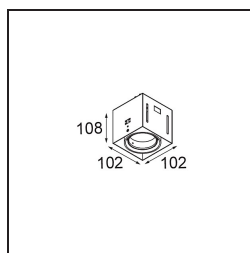

*Mini-Multiple Smart Ring Recessed Trimless Adjustable 1x LED 3000K DE Black Matt*

**Spezifikationen**

Material	12535102
Typ der Lichtquelle	LED
LED Typ	BRIDGELUX V8G8
LED-Technologie	COB-LED
CRI	Min. 90
Farbtemperatur	3000K
Lebensdauer	L90B10 bei 50.000 Stunden
Leuchtmittel enthalten	Ja
Anzahl Lichtquellen	1
CIE-Fluxcode	100 100 100 100 95
Binning (SDCM)	2
Lichtrichtung	Abwärts
Optik	Reflektor
Eingangsspannung	Konstantstrom-Treiber erforderlich
Schutzklasse	III
Schutzart	20
Glühdrahtprüfung (°C)	960
Innen/Außen	Innen
Anwendung	Decke, Wand
Montage	Einbau
Ausschnittgröße (mm)	L 134.5 W 107
Einbautiefe (mm)	120,0
Verstellbarkeit	V -35°/+35°
Abstand zum beleuchteten Objekt (m)	0,1
Primärfarbe & Primäres Finish	Schwarz, Matt
Bruttogewicht (g)	710,0
Antriebsstrom (mA)	350      500
Min. forward voltage (Vf)	13,2      13,7
Max. forward voltage (Vf)	15,0      15,4
Connected load (W)	5,0      7,2
Lichtstrom pro Lampe (lm)	547      735
Effizienz (lm/W)	109      102
UGR	14      15