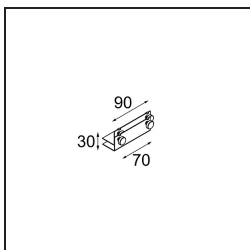

Optisches Zubehör

- 12553002 Frontring Smart Flat Medium Black Matt
- 12553009 Frontring Smart Flat Medium White Structure
- 12553102 Frontring Smart Flat Flood Black Matt
- 12553109 Frontring Smart Flat Flood White Structure
- 12553202 Frontring Smart Flat Spot Black Matt
- 12553209 Frontring Smart Flat Spot White Structure
- 12554002 Frontring Smart Cake Medium Black Matt
- 12554009 Frontring Smart Cake Medium White Structure
- 12554102 Frontring Smart Cake Flood Black Matt
- 12554109 Frontring Smart Cake Flood White Structure
- 12554202 Frontring Smart Cake Spot Black Matt
- 12554209 Frontring Smart Cake Spot White Structure
- 12555002 Frontring Smart Lotis Medium Black Matt
- 12555009 Frontring Smart Lotis Medium White Structure
- 12555102 Frontring Smart Lotis Flood Black Matt
- 12555109 Frontring Smart Lotis Flood White Structure
- 12555202 Frontring Smart Lotis Spot Black Matt
- 12555209 Frontring Smart Lotis Spot White Structure
- 12556002 Frontring Smart Kup Medium Black Matt
- 12556009 Frontring Smart Kup Medium White Structure
- 12556102 Frontring Smart Kup Flood Black Matt
- 12556109 Frontring Smart Kup Flood White Structure
- 12556202 Frontring Smart Kup Spot Black Matt
- 12556209 Frontring Smart Kup Spot White Structure

Montagezubehör

- 12534002 Mini-Multiple Trimless Mounting Bracket Black