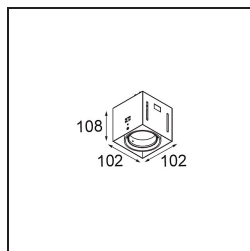

Mini-Multiple Smart Ring Recessed Trimless Adjustable 1x LED 2700K DE White Structure

Specificaties

Materiaal	12535009
Type Lichtbron	LED
LED type	BRIDGELUX V8G8
LED technologie	Led-COB
CRI	Min. 90
Kleurtemperatuur	2700K
Levensduur	L90B10 bij 50.000 Uur
Lamp inbegrepen	Ja
Aantal Lichtbronnen	1
CIE-fluxcode	100 100 100 100 95
Binning (SDCM)	2
Lichtrichting	Omlaag
Optisch	Reflector
Ingangsspanning	Aandrijving Gelijkstroom Vereist
Elektriciteitsklasse	III
IP-klasse	20
Gloeidraadtest (°C)	960
Binnen/Buiten	Binnen
Toepassing	Plafond, Wand
Montage	Inbouw
Inbouwopening (mm)	L 134.5 W 107
Montagediepte (mm)	120,0
Verstelbaarheid	V -35°/+35°
Afstand tot Verlicht Voorwerp (m)	0,1
Primaire Kleur & Primaire Afwerking	Wit, Structuur
Brutogewicht (g)	710,0
Stroom driver (mA)	350 500
Min. forward voltage (Vf)	13,2 13,7
Max. forward voltage (Vf)	15,0 15,4
Connected load (W)	5,0 7,2
Lumenoutput per lampunit (lm)	526 707
Efficiëntie (lm/W)	85 77
UGR	13 14