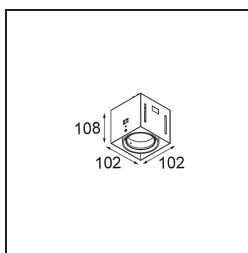

*Mini-Multiple Smart Ring Recessed Trimless Adjustable 1x LED 2700K DE White Structure*

Vingt ans après son lancement initial, Mini-Multiple est toujours une série de spots très appréciée et l'une des solutions phares de notre portefeuille d'éclairage architectural. Sa technologie stylée entièrement visible fait de Mini-Multiple un choix parfait pour les environnements minimalistes et industriels chics.

### Caractéristiques

Matériaux	12535009
Type de Source Lumineuse	LED
Type de LED	BRIDGELUX V8G8
Technologie LED	LED COB
CRI	Min. 90
Température de Couleur	2700K
Durée de Vie	L90B10 à 50 000 heures
Ampoule incluse	Oui
Nombre de Sources Lumineuses	1
Code de flux CIE	100 100 100 100 95
Groupe (SDCM)	2
Direction de la Lumière	Bas
Optique	Réflecteur
Tension d'Entrée	Driver à Courant Constant Requis
Classe Électrique	III
Indice de protection IP	20
Essai au fil incandescent (°C)	960
Intérieur/extérieur	Intérieur
Application	Plafond, Mur
Montage	Encastré
Taille de découpe (mm)	L 134.5 W 107
Profondeur de montage (mm)	120,0
Ajustabilité	V -35°/+35°
Distance avec l'Objet Éclairé (m)	0,1
Couleur Principale & Finition Principale	Blanc, Structure
Poids brut (g)	710,0
Courant du driver (mA)	350      500
Min. forward voltage (Vf)	13,2      13,7
Max. forward voltage (Vf)	15,0      15,4
Connected load (W)	5,0      7,2
Flux lumineux par lampe (lm)	526      707
Efficacité (lm/W)	85      77
UGR	13      14