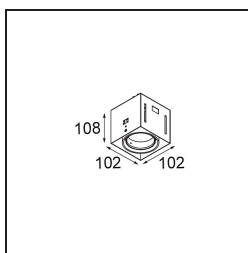

*Mini-Multiple Smart Ring Recessed Trimless Adjustable 1x LED 2700K DE White Structure*

### Specifications

Material	12535009
Tipo de fuente de luz	LED
Tipo de LED	BRIDGELUX V8G8
Tecnología LED	COB LED
CRI	Min. 90
Temperatura del color	2700K
Vida Útil	L90B10 @50.000 horas
Lámpara Incluida	Sí
Número de fuentes de luz	1
Código de flujo CIE	100 100 100 100 95
Binning (SDCM)	2
Dirección de la luz	Directo
Óptica	Reflector
Voltaje de entrada	Driver de corriente constante requerido
Clasificación eléctrica	III
Clasificación del IP	20
Clasificación de hilo incandescente (°C)	960
Interio/Exterior	Interior
Aplicación	Techo, Pared
Montaje	Empotrado
Tamaño de corte (mm)	L 134.5 W 107
Profundidad de montaje (mm)	120,0
Ajustabilidad	V -35°/+35°
Distancia al objeto iluminado (m)	0,1
Color principal & Acabado principal	Blanco, Estructura
Peso bruto (g)	710,0
Corriente de accionamiento (mA)	350      500
Min. forward voltage (Vf)	13,2      13,7
Max. forward voltage (Vf)	15,0      15,4
Connected load (W)	5,0      7,2
Flujo luminoso por lámpara (lm)	526      707
Eficacia (lm/W)	85      77
Índice de deslumbramiento	13      14