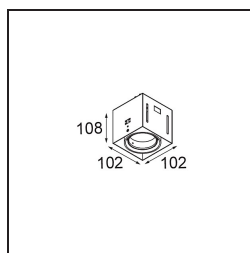

Mini-Multiple Smart Ring Recessed Trimless Adjustable 1x LED 2700K DE White Structure

Specifications

Material	12535009
Tipo de fuente de luz	LED
Tipo de LED	BRIDGELUX V8G8
Tecnología LED	COB LED
CRI	Min. 90
Temperatura del color	2700K
Vida Útil	L90B10 @50.000 horas
Lámpara Incluida	Sí
Número de fuentes de luz	1
Código de flujo CIE	100 100 100 100 95
Binning (SDCM)	2
Dirección de la luz	Directo
Óptica	Reflector
Voltaje de entrada	Driver de corriente constante requerido
Clasificación eléctrica	III
Clasificación del IP	20
Clasificación de hilo incandescente (°C)	960
Interio/Exterior	Interior
Aplicación	Techo, Pared
Montaje	Empotrado
Tamaño de corte (mm)	L 134.5 W 107
Profundidad de montaje (mm)	120,0
Ajustabilidad	V -35°/+35°
Distancia al objeto iluminado (m)	0,1
Color principal & Acabado principal	Blanco, Estructura
Peso bruto (g)	710,0
Corriente de accionamiento (mA)	350 500
Min. forward voltage (Vf)	13,2 13,7
Max. forward voltage (Vf)	15,0 15,4
Connected load (W)	5,0 7,2
Flujo luminoso por lámpara (lm)	526 707
Eficacia (lm/W)	85 77
Índice de deslumbramiento	13 14