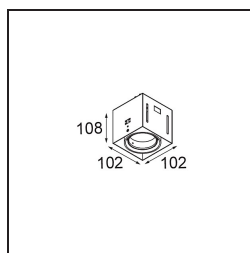

*Mini-Multiple Smart Ring Recessed Trimless Adjustable 1x LED 2700K DE White Structure*

**Spezifikationen**

Material	12535009
Typ der Lichtquelle	LED
LED Typ	BRIDGELUX V8G8
LED-Technologie	COB-LED
CRI	Min. 90
Farbtemperatur	2700K
Lebensdauer	L90B10 bei 50.000 Stunden
Leuchtmittel enthalten	Ja
Anzahl Lichtquellen	1
CIE-Fluxcode	100 100 100 100 95
Binning (SDCM)	2
Lichtrichtung	Abwärts
Optik	Reflektor
Eingangsspannung	Konstantstrom-Treiber erforderlich
Schutzklasse	III
Schutzart	20
Glühdrahtprüfung (°C)	960
Innen/Außen	Innen
Anwendung	Decke, Wand
Montage	Einbau
Ausschnittgröße (mm)	L 134.5 W 107
Einbautiefe (mm)	120,0
Verstellbarkeit	V -35°/+35°
Abstand zum beleuchteten Objekt (m)	0,1
Primärfarbe & Primäres Finish	Weiß, Strukturiert
Bruttogewicht (g)	710,0
Antriebsstrom (mA)	350      500
Min. forward voltage (Vf)	13,2      13,7
Max. forward voltage (Vf)	15,0      15,4
Connected load (W)	5,0      7,2
Lichtstrom pro Lampe (lm)	526      707
Effizienz (lm/W)	85      77
UGR	13      14