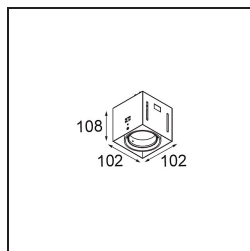

### Specificaties

Materiaal	12535002
Type Lichtbron	LED
LED type	BRIDGELUX V8G8
LED technologie	Led-COB
CRI	Min. 90
Kleurtemperatuur	2700K
Levensduur	L90B10 bij 50.000 Uur
Lamp inbegrepen	Ja
Aantal Lichtbronnen	1
CIE-fluxcode	100 100 100 100 95
Binning (SDCM)	2
Lichtrichting	Omlaag
Optisch	Reflector
Ingangsspanning	Aandrijving Gelijkstroom Vereist
Elektriciteitsklasse	III
IP-klasse	20
Gloeidraadtest (°C)	960
Binnen/Buiten	Binnen
Toepassing	Plafond, Wand
Montage	Inbouw
Inbouwopening (mm)	L 134.5 W 107
Montagediepte (mm)	120,0
Verstelbaarheid	V -35°/+35°
Afstand tot Verlicht Voorwerp (m)	0,1
Primaire Kleur & Primaire Afwerking	Zwart, Mat
Brutogewicht (g)	710,0
Stroom driver (mA)	350      500
Min. forward voltage (Vf)	13,2      13,7
Max. forward voltage (Vf)	15,0      15,4
Connected load (W)	5,0      7,2
Lumenoutput per lampunit (lm)	526      707
Efficiëntie (lm/W)	85      77
UGR	13      14