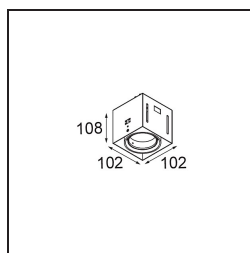

Date
Customer
Project
Type

Mini-Multiple Smart Ring Recessed Trimless Adjustable 1x LED 2700K DE Black Matt

Specifications

Materiale	12535002
Tipo di Sorgente	LED
Tipologia LED	BRIDGELUX V8G8
Tecnologie LED	COB
CRI	Min. 90
Temperatura di colore della luce	2700K
Vita utile	L90B10 @50.000 ore
Lampadina inclusa	Sì
Numero di fonte luminosa	1
Codice di flusso CIE	100 100 100 100 95
Binning (SDCM)	2
Direzione della luce	Diretta
Ottiche	Riflettore
Volt in ingresso	Necessario driver a corrente costante
Classificazione elettrica	III
Grado IP	20
Test filo a caldo (°C)	960
Interno/Esterno	Interno
Applicazione	Soffitto, Parete
Montaggio	Incassato
Foro d'incasso (mm)	L 134.5 W 107
Profondità di montaggio (mm)	120,0
Orientabilità	V -35°/+35°
Distanza dall'oggetto illuminato (m)	0,1
Colore primario & Finitura primaria	Nero, Opaca
Peso lordo (g)	710,0
Corrente di azionamento (mA)	350 500
Min. forward voltage (Vf)	13,2 13,7
Max. forward voltage (Vf)	15,0 15,4
Connected load (W)	5,0 7,2
Flusso luminoso per lampade (lm)	526 707
Efficienza (lm/W)	85 77
Livello abbagliamento	13 14