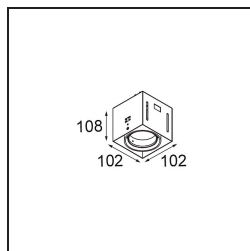

### Caractéristiques

Matériaux	12535002
Type de Source Lumineuse	LED
Type de LED	BRIDGELUX V8G8
Technologie LED	LED COB
CRI	Min. 90
Température de Couleur	2700K
Durée de Vie	L90B10 à 50 000 heures
Ampoule incluse	Oui
Nombre de Sources Lumineuses	1
Code de flux CIE	100 100 100 100 95
Groupe (SDCM)	2
Direction de la Lumière	Bas
Optique	Réflecteur
Tension d'Entrée	Driver à Courant Constant Requis
Classe Électrique	III
Indice de protection IP	20
Essai au fil incandescent (°C)	960
Intérieur/extérieur	Intérieur
Application	Plafond, Mur
Montage	Encastré
Taille de découpe (mm)	L 134.5 W 107
Profondeur de montage (mm)	120,0
Ajustabilité	V -35°/+35°
Distance avec l'Objet Éclairé (m)	0,1
Couleur Principale & Finition Principale	Noir, Mat
Poids brut (g)	710,0
Courant du driver (mA)	350      500
Min. forward voltage (Vf)	13,2      13,7
Max. forward voltage (Vf)	15,0      15,4
Connected load (W)	5,0      7,2
Flux lumineux par lampe (lm)	526      707
Efficacité (lm/W)	85      77
UGR	13      14