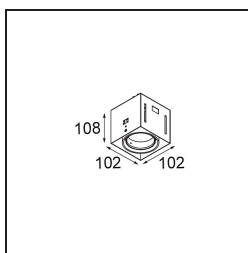

Date
Customer
Project
Type

Mini-Multiple Smart Ring Recessed Trimless Adjustable 1x LED 2700K DE Black Matt

Specifications

Material	12535002
Tipo de fuente de luz	LED
Tipo de LED	BRIDGELUX V8G8
Tecnología LED	COB LED
CRI	Min. 90
Temperatura del color	2700K
Vida Útil	L90B10 @50.000 horas
Lámpara Incluida	Sí
Número de fuentes de luz	1
Código de flujo CIE	100 100 100 100 95
Binning (SDCM)	2
Dirección de la luz	Directo
Óptica	Reflector
Voltaje de entrada	Driver de corriente constante requerido
Clasificación eléctrica	III
Clasificación del IP	20
Clasificación de hilo incandescente (°C)	960
Interio/Exterior	Interior
Aplicación	Techo, Pared
Montaje	Empotrado
Tamaño de corte (mm)	L 134.5 W 107
Profundidad de montaje (mm)	120,0
Ajustabilidad	V -35°/+35°
Distancia al objeto iluminado (m)	0,1
Color principal & Acabado principal	Negro, Mate
Peso bruto (g)	710,0
Corriente de accionamiento (mA)	350 500
Min. forward voltage (Vf)	13,2 13,7
Max. forward voltage (Vf)	15,0 15,4
Connected load (W)	5,0 7,2
Flujo luminoso por lámpara (lm)	526 707
Eficacia (lm/W)	85 77
Índice de deslumbramiento	13 14