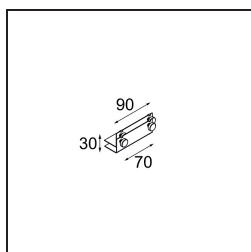

Optisches Zubehör

- 12553002 Frontring Smart Flat Medium Black Matt
- 12553009 Frontring Smart Flat Medium White Structure
- 12553102 Frontring Smart Flat Flood Black Matt
- 12553109 Frontring Smart Flat Flood White Structure
- 12553202 Frontring Smart Flat Spot Black Matt
- 12553209 Frontring Smart Flat Spot White Structure
- 12554002 Frontring Smart Cake Medium Black Matt
- 12554009 Frontring Smart Cake Medium White Structure
- 12554102 Frontring Smart Cake Flood Black Matt
- 12554109 Frontring Smart Cake Flood White Structure
- 12554202 Frontring Smart Cake Spot Black Matt
- 12554209 Frontring Smart Cake Spot White Structure
- 12555002 Frontring Smart Lotis Medium Black Matt
- 12555009 Frontring Smart Lotis Medium White Structure
- 12555102 Frontring Smart Lotis Flood Black Matt
- 12555109 Frontring Smart Lotis Flood White Structure
- 12555202 Frontring Smart Lotis Spot Black Matt
- 12555209 Frontring Smart Lotis Spot White Structure
- 12556002 Frontring Smart Kup Medium Black Matt
- 12556009 Frontring Smart Kup Medium White Structure
- 12556102 Frontring Smart Kup Flood Black Matt
- 12556109 Frontring Smart Kup Flood White Structure
- 12556202 Frontring Smart Kup Spot Black Matt
- 12556209 Frontring Smart Kup Spot White Structure

Montagezubehör

- 12534002 Mini-Multiple Trimless Mounting Bracket Black