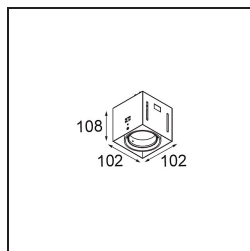

*Mini-Multiple Smart Ring Recessed Trimless Adjustable 1x LED 2700K DE Black Matt*

**Spezifikationen**

Material	12535002
Typ der Lichtquelle	LED
LED Typ	BRIDGELUX V8G8
LED-Technologie	COB-LED
CRI	Min. 90
Farbtemperatur	2700K
Lebensdauer	L90B10 bei 50.000 Stunden
Leuchtmittel enthalten	Ja
Anzahl Lichtquellen	1
CIE-Fluxcode	100 100 100 100 95
Binning (SDCM)	2
Lichtrichtung	Abwärts
Optik	Reflektor
Eingangsspannung	Konstantstrom-Treiber erforderlich
Schutzklasse	III
Schutzart	20
Glühdrahtprüfung (°C)	960
Innen/Außen	Innen
Anwendung	Decke, Wand
Montage	Einbau
Ausschnittgröße (mm)	L 134.5 W 107
Einbautiefe (mm)	120,0
Verstellbarkeit	V -35°/+35°
Abstand zum beleuchteten Objekt (m)	0,1
Primärfarbe & Primäres Finish	Schwarz, Matt
Bruttogewicht (g)	710,0
Antriebsstrom (mA)	350      500
Min. forward voltage (Vf)	13,2      13,7
Max. forward voltage (Vf)	15,0      15,4
Connected load (W)	5,0      7,2
Lichtstrom pro Lampe (lm)	526      707
Effizienz (lm/W)	85      77
UGR	13      14