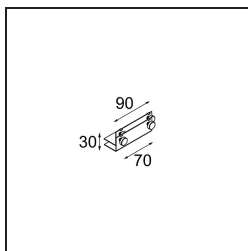

Datum

Klant

Project

Soort

*Mini-Multiple Trimless Mounting Bracket White Structure*

**Specificaties**

Materiaal	12534009
Lamp inbegrepen	Neen
Aantal Lichtbronnen	0
IP-klasse	20
Gloeidraadtest (°C)	960
Binnen/Buiten	Binnen
Verstelbaarheid	Not Applicable
Primaire Kleur & Primaire Afwerking	Wit, Structuur
Brutogewicht (g)	104,0