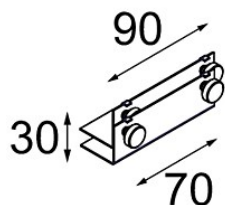

Datum

Klant

Project

Soort

Mini-Multiple Trimless Mounting Bracket White Structure

Specificaties

Materiaal	12534009
Lamp inbegrepen	Neen
Aantal Lichtbronnen	0
IP-klasse	20
Gloeidraadtest (°C)	960
Binnen/Buiten	Binnen
Verstelbaarheid	Not Applicable
Primaire Kleur & Primaire Afwerking	Wit, Structuur
Brutogewicht (g)	104,0