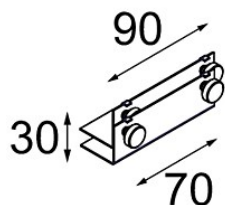

Datum

Klant

Project

Soort

*Mini-Multiple Trimless Mounting Bracket White Structure*

**Specificaties**

Materiaal	12534009
Lamp inbegrepen	Neen
Aantal Lichtbronnen	0
IP-klasse	20
Gloeidraadtest (°C)	960
Binnen/Buiten	Binnen
Verstelbaarheid	Not Applicable
Primaire Kleur & Primaire Afwerking	Wit, Structuur
Brutogewicht (g)	104,0