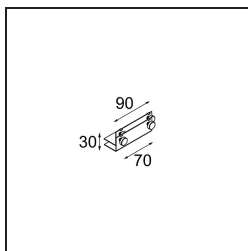

Datum

Klant

Project

Soort

Mini-Multiple Trimless Mounting Bracket White Structure

Specificaties

Materiaal	12534009
Lamp inbegrepen	Neen
Aantal Lichtbronnen	0
IP-klasse	20
Gloeidraadtest (°C)	960
Binnen/Buiten	Binnen
Verstelbaarheid	Not Applicable
Primaire Kleur & Primaire Afwerking	Wit, Structuur
Brutogewicht (g)	104,0