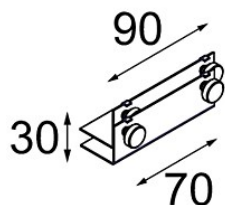

Mini-Multiple Trimless Mounting Bracket White Structure

Caractéristiques

Matériaux	12534009
Ampoule incluse	Non
Nombre de Sources Lumineuses	0
Indice de protection IP	20
Essai au fil incandescent (°C)	960
Intérieur/extérieur	Intérieur
Ajustabilité	Not Applicable
Couleur Principale & Finition Principale	Blanc, Structure
Poids brut (g)	104,0