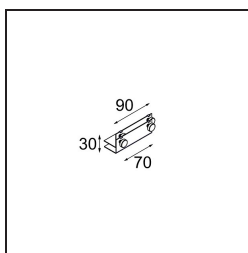

*Mini-Multiple Trimless Mounting Bracket White Structure*

**Caractéristiques**

Matériaux	12534009
Ampoule incluse	Non
Nombre de Sources Lumineuses	0
Indice de protection IP	20
Essai au fil incandescent (°C)	960
Intérieur/extérieur	Intérieur
Ajustabilité	Not Applicable
Couleur Principale & Finition Principale	Blanc, Structure
Poids brut (g)	104,0