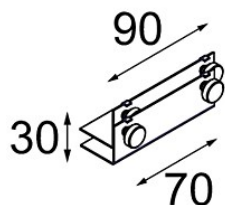

*Mini-Multiple Trimless Mounting Bracket White Structure*

**Caractéristiques**

Matériaux	12534009
Ampoule incluse	Non
Nombre de Sources Lumineuses	0
Indice de protection IP	20
Essai au fil incandescent (°C)	960
Intérieur/extérieur	Intérieur
Ajustabilité	Not Applicable
Couleur Principale & Finition Principale	Blanc, Structure
Poids brut (g)	104,0