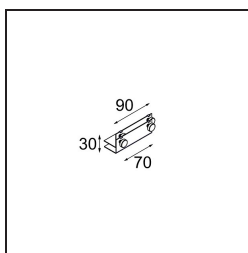

Mini-Multiple Trimless Mounting Bracket White Structure

Caractéristiques

Matériaux	12534009
Ampoule incluse	Non
Nombre de Sources Lumineuses	0
Indice de protection IP	20
Essai au fil incandescent (°C)	960
Intérieur/extérieur	Intérieur
Ajustabilité	Not Applicable
Couleur Principale & Finition Principale	Blanc, Structure
Poids brut (g)	104,0