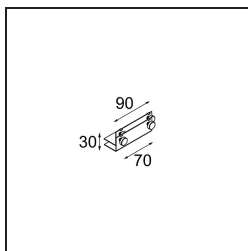

Datum

Kunde

Projekt

Art

Mini-Multiple Trimless Mounting Bracket White Structure

Spezifikationen

Material	12534009
Leuchtmittel enthalten	Nein
Anzahl Lichtquellen	0
Schutzart	20
Glühdrahtprüfung (°C)	960
Innen/Außen	Innen
Verstellbarkeit	Not Applicable
Primärfarbe & Primäres Finish	Weiß, Strukturiert
Bruttogewicht (g)	104,0