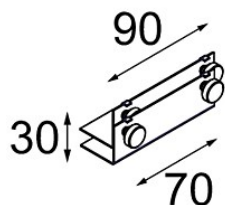

Datum

Kunde

Projekt

Art

Mini-Multiple Trimless Mounting Bracket White Structure

Spezifikationen

Material	12534009
Leuchtmittel enthalten	Nein
Anzahl Lichtquellen	0
Schutzart	20
Glühdrahtprüfung (°C)	960
Innen/Außen	Innen
Verstellbarkeit	Not Applicable
Primärfarbe & Primäres Finish	Weiß, Strukturiert
Bruttogewicht (g)	104,0