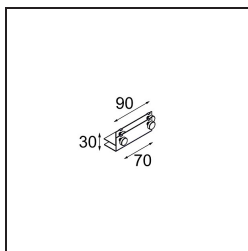

*Mini-Multiple Trimless Mounting Bracket Black*

**Caractéristiques**

Matériaux	12534002
Ampoule incluse	Non
Nombre de Sources Lumineuses	0
Indice de protection IP	20
Essai au fil incandescent (°C)	960
Intérieur/extérieur	Intérieur
Ajustabilité	Not Applicable
Couleur Principale & Finition Principale	Noir,
Poids brut (g)	104,0