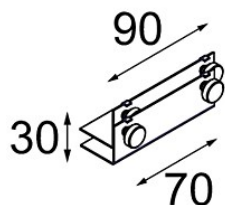

*Mini-Multiple Trimless Mounting Bracket Black*

**Caractéristiques**

Matériaux	12534002
Ampoule incluse	Non
Nombre de Sources Lumineuses	0
Indice de protection IP	20
Essai au fil incandescent (°C)	960
Intérieur/extérieur	Intérieur
Ajustabilité	Not Applicable
Couleur Principale & Finition Principale	Noir,
Poids brut (g)	104,0