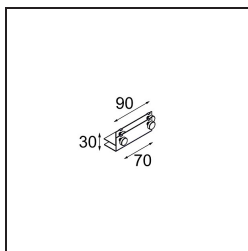

Date _____
Customer _____
Project _____
Type _____

Mini-Multiple Trimless Mounting Bracket Black

Specifications

Material	12534002
Lámpara Incluida	No
Número de fuentes de luz	0
Clasificación del IP	20
Clasificación de hilo incandescente (°C)	960
Interio/Exterior	Interior
Ajustabilidad	Not Applicable
Color principal & Acabado principal	Negro,
Peso bruto (g)	104,0