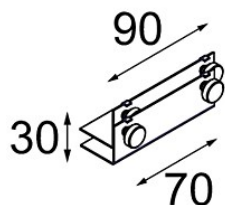

Date _____
Customer _____
Project _____
Type _____

Mini-Multiple Trimless Mounting Bracket Black

Specifications

Material	12534002
Lámpara Incluida	No
Número de fuentes de luz	0
Clasificación del IP	20
Clasificación de hilo incandescente (°C)	960
Interio/Exterior	Interior
Ajustabilidad	Not Applicable
Color principal & Acabado principal	Negro,
Peso bruto (g)	104,0