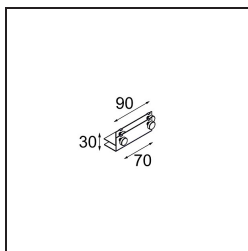

Mini-Multiple Trimless Mounting Bracket Black

Spezifikationen

Material	12534002
Leuchtmittel enthalten	Nein
Anzahl Lichtquellen	0
Schutzart	20
Glühdrahtprüfung (°C)	960
Innen/Außen	Innen
Verstellbarkeit	Not Applicable
Primärfarbe & Primäres Finish	Schwarz,
Bruttogewicht (g)	104,0