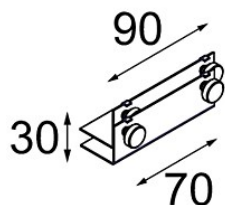

Mini-Multiple Trimless Mounting Bracket Black

Spezifikationen

Material	12534002
Leuchtmittel enthalten	Nein
Anzahl Lichtquellen	0
Schutzart	20
Glühdrahtprüfung (°C)	960
Innen/Außen	Innen
Verstellbarkeit	Not Applicable
Primärfarbe & Primäres Finish	Schwarz,
Bruttogewicht (g)	104,0