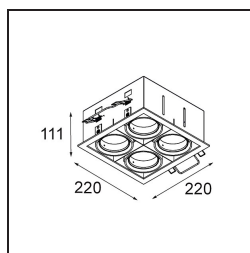

FFD_Mini-Multiple Smart Ring Recessed Adjustable 4x LED 2700K DE White Structure

Specificaties

Materiaal	12527009
Type Lichtbron	LED
LED type	BRIDGELUX V8G8
LED technologie	Led-COB
CRI	Min. 90
Kleurtemperatuur	2700K
Levensduur	L80B20 bij 50.000 Uur
Lamp inbegrepen	Ja
Aantal Lichtbronnen	4
CIE-fluxcode	100 100 100 100 95
Binning (SDCM)	2
Lichtrichting	Omlaag
Optisch	Reflector
Ingangsspanning	Aandrijving Gelijkstroom Vereist
Elektriciteitsklasse	III
IP-klasse	20
Gloeidraadtest (°C)	960
Binnen/Buiten	Binnen
Toepassing	Plafond, Wand
Montage	Inbouw
Inbouwopening (mm)	L 210 W 210
Montagediepte (mm)	120,0
Verstelbaarheid	V -35°/+35°
Afstand tot Verlicht Voorwerp (m)	0,1
Primaire Kleur & Primaire Afwerking	Wit, Structuur
Brutogewicht (g)	2590,0
Stroom driver (mA)	350 500
Min. forward voltage (Vf)	13,2 13,7
Max. forward voltage (Vf)	15,0 15,4
Connected load (W)	5,0 7,2
Lumenoutput per lampunit (lm)	526 707
Efficiëntie (lm/W)	85 77
UGR	13 14
Opmerking	<ul style="list-style-type: none"> • Smart frontring niet inbegrepen • Dit is geen compleet product. Smart frontring vereist.