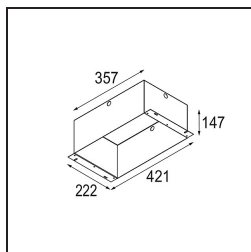

Specifications

Materiale	12527009
Tipo di Sorgente	LED
Tipologia LED	BRIDGELUX V8G8
Tecnologie LED	COB
CRI	Min. 90
Temperatura di colore della luce	2700K
Vita utile	L80B20 @50.000 ore
Lampadina inclusa	Sì
Numero di fonte luminosa	4
Codice di flusso CIE	100 100 100 100 95
Binning (SDCM)	2
Direzione della luce	Diretta
Ottiche	Riflettore
Volt in ingresso	Necessario driver a corrente costante
Classificazione elettrica	III
Grado IP	20
Test filo a caldo (°C)	960
Interno/Esterno	Interno
Applicazione	Soffitto, Parete
Montaggio	Incassato
Foro d'incasso (mm)	L 210 W 210
Profondità di montaggio (mm)	120,0
Orientabilità	V -35°/+35°
Distanza dall'oggetto illuminato (m)	0,1
Colore primario & Finitura primaria	Bianco, Strutturata
Peso lordo (g)	2590,0
Corrente di azionamento (mA)	350 500
Min. forward voltage (Vf)	13,2 13,7
Max. forward voltage (Vf)	15,0 15,4
Connected load (W)	5,0 7,2
Flusso luminoso per lampade (lm)	526 707
Efficienza (lm/W)	85 77
Livello abbagliamento	13 14

Accessori Installazione

- 10400430 Installation Housing 357x222x147
- 10420430 Plaster Kit 240x387 - 210x210 1x

■ Choose a required accessory