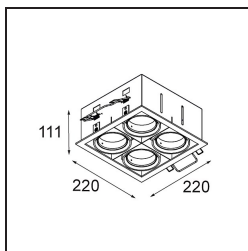

FFD_Mini-Multiple Smart Ring Recessed Adjustable 4x LED 2700K DE White Structure

A vent'anni dal suo lancio, Mini-Multiple è ancora una serie di spot molto ricercata e una delle soluzioni di punta del nostro portafoglio di illuminazione architettonale. L'elegante tecnologia in bella mostra fa di Mini-Multiple il tuo alleato per ambienti minimalisti e industrial-chic.

Specifications

Materiale	12527009
Tipo di Sorgente	LED
Tipologia LED	BRIDGELUX V8G8
Tecnologie LED	COB
CRI	Min. 90
Temperatura di colore della luce	2700K
Vita utile	L80B20 @50.000 ore
Lampadina inclusa	Sì
Numero di fonte luminosa	4
Codice di flusso CIE	100 100 100 100 95
Binning (SDCM)	2
Direzione della luce	Diretta
Ottiche	Riflettore
Volt in ingresso	Necessario driver a corrente costante
Classificazione elettrica	III
Grado IP	20
Test filo a caldo (°C)	960
Interno/Esterno	Interno
Applicazione	Soffitto, Parete
Montaggio	Incassato
Foro d'incasso (mm)	L 210 W 210
Profondità di montaggio (mm)	120,0
Orientabilità	V -35°/+35°
Distanza dall'oggetto illuminato (m)	0,1
Colore primario & Finitura primaria	Bianco, Strutturata
Peso lordo (g)	2590,0
Corrente di azionamento (mA)	350 500
Min. forward voltage (Vf)	13,2 13,7
Max. forward voltage (Vf)	15,0 15,4
Connected load (W)	5,0 7,2
Flusso luminoso per lampade (lm)	526 707
Efficienza (lm/W)	85 77
Livello abbagliamento	13 14