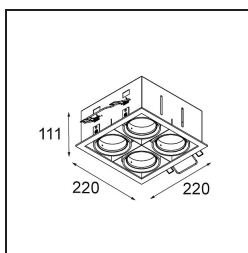

FFD_Mini-Multiple Smart Ring Recessed Adjustable 4x LED 2700K DE White Structure

Vingt ans après son lancement initial, Mini-Multiple est toujours une série de spots très appréciée et l'une des solutions phares de notre portefeuille d'éclairage architectural. Sa technologie stylée entièrement visible fait de Mini-Multiple un choix parfait pour les environnements minimalistes et industriels chics.

Caractéristiques

Matériaux	12527009
Type de Source Lumineuse	LED
Type de LED	BRIDGELUX V8G8
Technologie LED	LED COB
CRI	Min. 90
Température de Couleur	2700K
Durée de Vie	L80B20 à 50 000 heures
Ampoule incluse	Oui
Nombre de Sources Lumineuses	4
Code de flux CIE	100 100 100 100 95
Groupe (SDCM)	2
Direction de la Lumière	Bas
Optique	Réflecteur
Tension d'Entrée	Driver à Courant Constant Requis
Classe Électrique	III
Indice de protection IP	20
Essai au fil incandescent (°C)	960
Intérieur/extérieur	Intérieur
Application	Plafond, Mur
Montage	Encastré
Taille de découpe (mm)	L 210 W 210
Profondeur de montage (mm)	120,0
Ajustabilité	V -35°/+35°
Distance avec l'Objet Éclairé (m)	0,1
Couleur Principale & Finition Principale	Blanc, Structure
Poids brut (g)	2590,0
Courant du driver (mA)	350 500
Min. forward voltage (Vf)	13,2 13,7
Max. forward voltage (Vf)	15,0 15,4
Connected load (W)	5,0 7,2
Flux lumineux par lampe (lm)	526 707
Efficacité (lm/W)	85 77
UGR	13 14