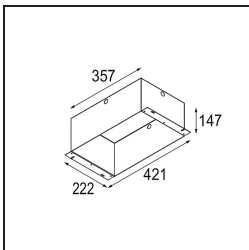

FFD_Mini-Multiple Smart Ring Recessed Adjustable 4x LED 2700K DE White Structure

Specifications

Material	12527009
Tipo de fuente de luz	LED
Tipo de LED	BRIDGELUX V8G8
Tecnología LED	COB LED
CRI	Min. 90
Temperatura del color	2700K
Vida Útil	L80B20 @50.000 horas
Lámpara Incluida	Sí
Número de fuentes de luz	4
Código de flujo CIE	100 100 100 100 95
Binning (SDCM)	2
Dirección de la luz	Directo
Óptica	Reflector
Voltaje de entrada	Driver de corriente constante requerido
Clasificación eléctrica	III
Clasificación del IP	20
Clasificación de hilo incandescente (°C)	960
Interior/Exterior	Interior
Aplicación	Techo, Pared
Montaje	Empotrado
Tamaño de corte (mm)	L 210 W 210
Profundidad de montaje (mm)	120,0
Ajustabilidad	V -35°/+35°
Distancia al objeto iluminado (m)	0,1
Color principal & Acabado principal	Blanco, Estructura
Peso bruto (g)	2590,0
Corriente de accionamiento (mA)	350 500
Min. forward voltage (Vf)	13,2 13,7
Max. forward voltage (Vf)	15,0 15,4
Connected load (W)	5,0 7,2
Flujo luminoso por lámpara (lm)	526 707
Eficacia (lm/W)	85 77
Índice de deslumbramiento	13 14

Accesorios Instalación

- 10400430 Installation Housing 357x222x147
- 10420430 Plaster Kit 240x387 - 210x210 1x

■ Choose a required accessory