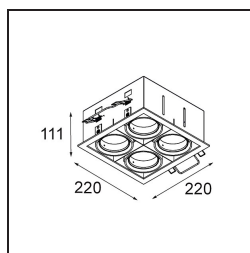

FFD_Mini-Multiple Smart Ring Recessed Adjustable 4x LED 2700K DE White Structure

Specifications

Material	12527009
Tipo de fuente de luz	LED
Tipo de LED	BRIDGELUX V8G8
Tecnología LED	COB LED
CRI	Min. 90
Temperatura del color	2700K
Vida Útil	L80B20 @50.000 horas
Lámpara Incluida	Sí
Número de fuentes de luz	4
Código de flujo CIE	100 100 100 100 95
Binning (SDCM)	2
Dirección de la luz	Directo
Óptica	Reflector
Voltaje de entrada	Driver de corriente constante requerido
Clasificación eléctrica	III
Clasificación del IP	20
Clasificación de hilo incandescente (°C)	960
Interior/Exterior	Interior
Aplicación	Techo, Pared
Montaje	Empotrado
Tamaño de corte (mm)	L 210 W 210
Profundidad de montaje (mm)	120,0
Ajustabilidad	V -35°/+35°
Distancia al objeto iluminado (m)	0,1
Color principal & Acabado principal	Blanco, Estructura
Peso bruto (g)	2590,0
Corriente de accionamiento (mA)	350 500
Min. forward voltage (Vf)	13,2 13,7
Max. forward voltage (Vf)	15,0 15,4
Connected load (W)	5,0 7,2
Flujo luminoso por lámpara (lm)	526 707
Eficacia (lm/W)	85 77
Índice de deslumbramiento	13 14