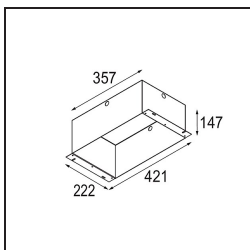

Optisches Zubehör

- 12553002 Frontring Smart Flat Medium Black Matt
- 12553009 Frontring Smart Flat Medium White Structure
- 12553102 Frontring Smart Flat Flood Black Matt
- 12553109 Frontring Smart Flat Flood White Structure
- 12553202 Frontring Smart Flat Spot Black Matt
- 12553209 Frontring Smart Flat Spot White Structure
- 12554002 Frontring Smart Cake Medium Black Matt
- 12554009 Frontring Smart Cake Medium White Structure
- 12554102 Frontring Smart Cake Flood Black Matt
- 12554109 Frontring Smart Cake Flood White Structure
- 12554202 Frontring Smart Cake Spot Black Matt
- 12554209 Frontring Smart Cake Spot White Structure
- 12555002 Frontring Smart Lotis Medium Black Matt
- 12555009 Frontring Smart Lotis Medium White Structure
- 12555102 Frontring Smart Lotis Flood Black Matt
- 12555109 Frontring Smart Lotis Flood White Structure
- 12555202 Frontring Smart Lotis Spot Black Matt
- 12555209 Frontring Smart Lotis Spot White Structure
- 12556002 Frontring Smart Kup Medium Black Matt
- 12556009 Frontring Smart Kup Medium White Structure
- 12556102 Frontring Smart Kup Flood Black Matt
- 12556109 Frontring Smart Kup Flood White Structure
- 12556202 Frontring Smart Kup Spot Black Matt
- 12556209 Frontring Smart Kup Spot White Structure

Montagezubehör

- 10400430 Installation Housing 357x222x147
- 10420430 Plaster Kit 240x387 - 210x210 1x

■ Wählen Sie das benötigte Zubehör