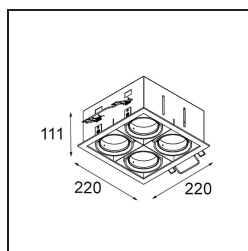

### Spezifikationen

Material	12527009
Typ der Lichtquelle	LED
LED Typ	BRIDGELUX V8G8
LED-Technologie	COB-LED
CRI	Min. 90
Farbtemperatur	2700K
Lebensdauer	L80 B20 bei 50.000 Stunden
Leuchtmittel enthalten	Ja
Anzahl Lichtquellen	4
CIE-Fluxcode	100 100 100 100 95
Binning (SDCM)	2
Lichtrichtung	Abwärts
Optik	Reflektor
Eingangsspannung	Konstantstrom-Treiber erforderlich
Schutzklasse	III
Schutzart	20
Glühdrahtprüfung (°C)	960
Innen/Außen	Innen
Anwendung	Decke, Wand
Montage	Einbau
Ausschnittgröße (mm)	L 210 W 210
Einbautiefe (mm)	120,0
Verstellbarkeit	V -35°/+35°
Abstand zum beleuchteten Objekt (m)	0,1
Primärfarbe & Primäres Finish	Weiß, Strukturiert
Bruttogewicht (g)	2590,0
Antriebsstrom (mA)	350      500
Min. forward voltage (Vf)	13,2      13,7
Max. forward voltage (Vf)	15,0      15,4
Connected load (W)	5,0      7,2
Lichtstrom pro Lampe (lm)	526      707
Effizienz (lm/W)	85      77
UGR	13      14
Bemerkung	<ul style="list-style-type: none"> <li>• Smart Frontring nicht enthalten</li> <li>• Dies ist kein vollständiges Produkt. Smart Frontring erforderlich.</li> </ul>