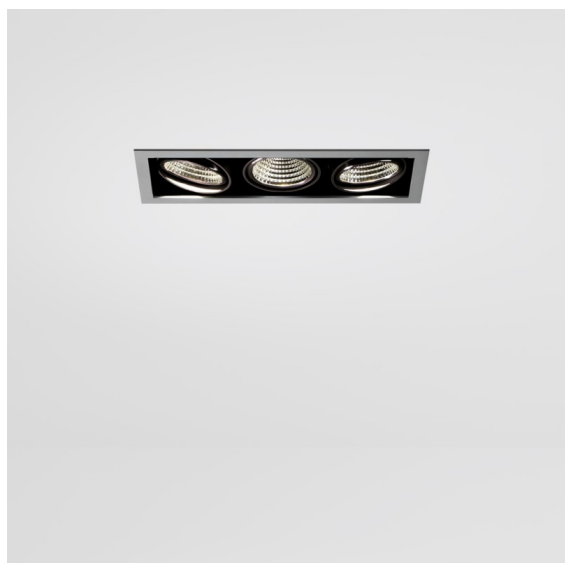

*Mini-Multiple Smart Ring Recessed Adjustable 3x LED 4000K DE White Structure*

### Specifications

Materiale	12526209
Tipo di Sorgente	LED
Tipologia LED	BRIDGELUX V8G8
Tecnologie LED	COB
CRI	Min. 90
Temperatura di colore della luce	4000K
Vita utile	L90B10 @50.000 ore
Lampadina inclusa	Sì
Numero di fonte luminosa	3
Codice di flusso CIE	100 100 100 100 95
Binning (SDCM)	2
Direzione della luce	Diretta
Ottiche	Riflettore
Volt in ingresso	Necessario driver a corrente costante
Classificazione elettrica	III
Grado IP	20
Test filo a caldo (°C)	960
Interno/Esterno	Interno
Applicazione	Soffitto, Parete
Montaggio	Incassato
Foro d'incasso (mm)	L 315 W 110
Profondità di montaggio (mm)	120,0
Orientabilità	V -35°/+35°
Distanza dall'oggetto illuminato (m)	0,1
Colore primario & Finitura primaria	Bianco, Strutturata
Peso lordo (g)	1970,0
Corrente di azionamento (mA)	350      500
Min. forward voltage (Vf)	13,2      13,7
Max. forward voltage (Vf)	15,0      15,4
Connected load (W)	5,0      7,2
Flusso luminoso per lampade (lm)	599      753
Efficienza (lm/W)	120      105
Livello abbagliamento	14      15

A vent'anni dal suo lancio, Mini-Multiple è ancora una serie di spot molto ricercata e una delle soluzioni di punta del nostro portafoglio di illuminazione architeturale. L'elegante tecnologia in bella mostra fa di Mini-Multiple il tuo alleato per ambienti minimalisti e industrial-chic.