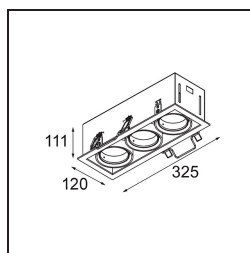

### Specifications

Materiale	12526209
Tipo di Sorgente	LED
Tipologia LED	BRIDGELUX V8G8
Tecnologie LED	COB
CRI	Min. 90
Temperatura di colore della luce	4000K
Vita utile	L90B10 @50.000 ore
Lampadina inclusa	Sì
Numero di fonte luminosa	3
Codice di flusso CIE	100 100 100 100 95
Binning (SDCM)	2
Direzione della luce	Diretta
Ottiche	Riflettore
Volt in ingresso	Necessario driver a corrente costante
Classificazione elettrica	III
Grado IP	20
Test filo a caldo (°C)	960
Interno/Esterno	Interno
Applicazione	Soffitto, Parete
Montaggio	Incassato
Foro d'incasso (mm)	L 315 W 110
Profondità di montaggio (mm)	120,0
Orientabilità	V -35°/+35°
Distanza dall'oggetto illuminato (m)	0,1
Colore primario & Finitura primaria	Bianco, Strutturata
Peso lordo (g)	1970,0
Corrente di azionamento (mA)	350      500
Min. forward voltage (Vf)	13,2      13,7
Max. forward voltage (Vf)	15,0      15,4
Connected load (W)	5,0      7,2
Flusso luminoso per lampade (lm)	599      753
Efficienza (lm/W)	120      105
Livello abbagliamento	14      15