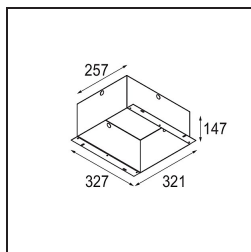

Accessorio Ottico

- 12553002 Frontring Smart Flat Medium Black Matt
- 12553009 Frontring Smart Flat Medium White Structure
- 12553102 Frontring Smart Flat Flood Black Matt
- 12553109 Frontring Smart Flat Flood White Structure
- 12553202 Frontring Smart Flat Spot Black Matt
- 12553209 Frontring Smart Flat Spot White Structure
- 12554002 Frontring Smart Cake Medium Black Matt
- 12554009 Frontring Smart Cake Medium White Structure
- 12554102 Frontring Smart Cake Flood Black Matt
- 12554109 Frontring Smart Cake Flood White Structure
- 12554202 Frontring Smart Cake Spot Black Matt
- 12554209 Frontring Smart Cake Spot White Structure
- 12555002 Frontring Smart Lotis Medium Black Matt
- 12555009 Frontring Smart Lotis Medium White Structure
- 12555102 Frontring Smart Lotis Flood Black Matt
- 12555109 Frontring Smart Lotis Flood White Structure
- 12555202 Frontring Smart Lotis Spot Black Matt
- 12555209 Frontring Smart Lotis Spot White Structure
- 12556002 Frontring Smart Kup Medium Black Matt
- 12556009 Frontring Smart Kup Medium White Structure
- 12556102 Frontring Smart Kup Flood Black Matt
- 12556109 Frontring Smart Kup Flood White Structure
- 12556202 Frontring Smart Kup Spot Black Matt
- 12556209 Frontring Smart Kup Spot White Structure

Accessori Installazione

10400330 Installation Housing 257x327x147

10420330 Plaster Kit 345x287 - 315x110 1x

■ Choose a required accessory