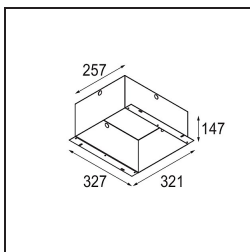

*Mini-Multiple Smart Ring Recessed Adjustable 3x LED 4000K DE White Structure*

**Specifications**

Material	12526209
Tipo de fuente de luz	LED
Tipo de LED	BRIDGELUX V8G8
Tecnología LED	COB LED
CRI	Min. 90
Temperatura del color	4000K
Vida Útil	L90B10 @50.000 horas
Lámpara Incluida	Sí
Número de fuentes de luz	3
Código de flujo CIE	100 100 100 100 95
Binning (SDCM)	2
Dirección de la luz	Directo
Óptica	Reflector
Voltaje de entrada	Driver de corriente constante requerido
Clasificación eléctrica	III
Clasificación del IP	20
Clasificación de hilo incandescente (°C)	960
Interio/Exterior	Interior
Aplicación	Techo, Pared
Montaje	Empotrado
Tamaño de corte (mm)	L 315 W 110
Profundidad de montaje (mm)	120,0
Ajustabilidad	V -35°/+35°
Distancia al objeto iluminado (m)	0,1
Color principal & Acabado principal	Blanco, Estructura
Peso bruto (g)	1970,0
Corriente de accionamiento (mA)	350      500
Min. forward voltage (Vf)	13,2      13,7
Max. forward voltage (Vf)	15,0      15,4
Connected load (W)	5,0      7,2
Flujo luminoso por lámpara (lm)	599      753
Eficacia (lm/W)	120      105
Índice de deslumbramiento	14      15

**Accesorios Instalación**

- 10400330 Installation Housing 257x327x147
- 10420330 Plaster Kit 345x287 - 315x110 1x

■ Choose a required accessory