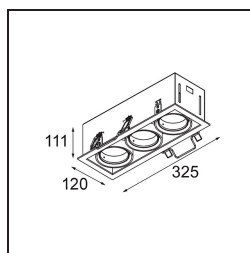

*Mini-Multiple Smart Ring Recessed Adjustable 3x LED 4000K DE White Structure*

**Specifications**

Material	12526209
Tipo de fuente de luz	LED
Tipo de LED	BRIDGELUX V8G8
Tecnología LED	COB LED
CRI	Min. 90
Temperatura del color	4000K
Vida Útil	L90B10 @50.000 horas
Lámpara Incluida	Sí
Número de fuentes de luz	3
Código de flujo CIE	100 100 100 100 95
Binning (SDCM)	2
Dirección de la luz	Directo
Óptica	Reflector
Voltaje de entrada	Driver de corriente constante requerido
Clasificación eléctrica	III
Clasificación del IP	20
Clasificación de hilo incandescente (°C)	960
Interio/Exterior	Interior
Aplicación	Techo, Pared
Montaje	Empotrado
Tamaño de corte (mm)	L 315 W 110
Profundidad de montaje (mm)	120,0
Ajustabilidad	V -35°/+35°
Distancia al objeto iluminado (m)	0,1
Color principal & Acabado principal	Blanco, Estructura
Peso bruto (g)	1970,0
Corriente de accionamiento (mA)	350      500
Min. forward voltage (Vf)	13,2      13,7
Max. forward voltage (Vf)	15,0      15,4
Connected load (W)	5,0      7,2
Flujo luminoso por lámpara (lm)	599      753
Eficacia (lm/W)	120      105
Índice de deslumbramiento	14      15