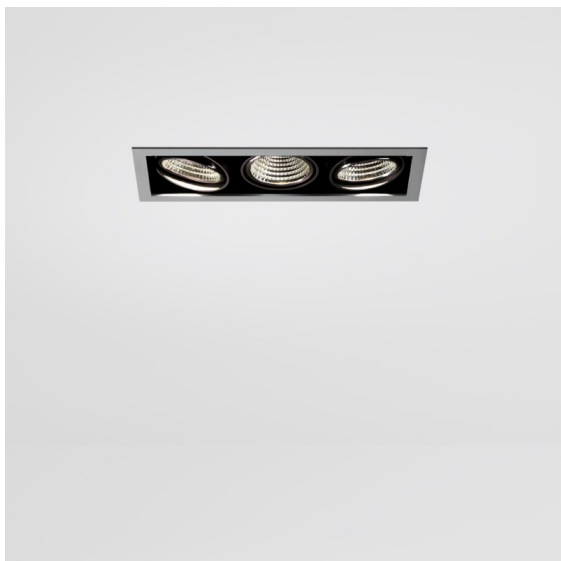

Datum

Klant

Project

Soort

Mini-Multiple Smart Ring Recessed Adjustable 3x LED 4000K DE Aluminium Matt - Black Matt

Twintig jaar na de lancering is Mini-Multiple nog steeds een veelgevraagde reeks spots en één van onze paradepaardjes in onze portfolio met architecturale verlichting. De stijlvolle technologie komt mooi tot zijn recht en maakt van Mini-Multiple jouw bondgenoot in zowel minimalistische als industrieel-chique opstellingen.

Specificaties

Materiaal	12526205	
Type Lichtbron	LED	
LED type	BRIDGELUX V8G8	
LED technologie	Led-COB	
CRI	Min. 90	
Kleurtemperatuur	4000K	
Levensduur	L90B10 bij 50.000 Uur	
Lamp inbegrepen	Ja	
Aantal Lichtbronnen	3	
CIE-fluxcode	100 100 100 100 95	
Binning (SDCM)	2	
Lichtrichting	Omlaag	
Optisch	Reflector	
Ingangsspanning	Aandrijving Gelijktroom Vereist	
Elektriciteitsklasse	III	
IP-klasse	20	
Gloeidraadtest (°C)	960	
Binnen/Buiten	Binnen	
Toepassing	Plafond, Wand	
Montage	Inbouw	
Inbouwopening (mm)	L 315 W 110	
Montagediepte (mm)	120,0	
Verstelbaarheid	V -35°/+35°	
Afstand tot Verlicht Voorwerp (m)	0,1	
Primaire Kleur & Primaire Afwerking	Aluminium, Mat	
Secundaire Kleur & Secundaire Afwerking	Zwart, Mat	
Brutogewicht (g)	1970,0	
Stroom driver (mA)	350	500
Min. forward voltage (Vf)	13,2	13,7
Max. forward voltage (Vf)	15,0	15,4
Connected load (W)	5,0	7,2
Lumenoutput per lampunit (lm)	599	753
Efficiëntie (lm/W)	120	105
UGR	14	15