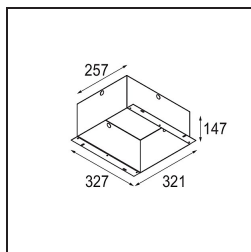

Specificaties

Materiaal	12526205	
Type Lichtbron	LED	
LED type	BRIDGELUX V8G8	
LED technologie	Led-COB	
CRI	Min. 90	
Kleurtemperatuur	4000K	
Levensduur	L90B10 bij 50.000 Uur	
Lamp inbegrepen	Ja	
Aantal Lichtbronnen	3	
CIE-fluxcode	100 100 100 100 95	
Binning (SDCM)	2	
Lichtrichting	Omlaag	
Optisch	Reflector	
Ingangsspanning	Aandrijving Gelijktroom Vereist	
Elektriciteitsklasse	III	
IP-klasse	20	
Gloeidraadtest (°C)	960	
Binnen/Buiten	Binnen	
Toepassing	Plafond, Wand	
Montage	Inbouw	
Inbouwopening (mm)	L 315 W 110	
Montagediepte (mm)	120,0	
Verstelbaarheid	V -35°/+35°	
Afstand tot Verlicht Voorwerp (m)	0,1	
Primaire Kleur & Primaire Afwerking	Aluminium, Mat	
Secundaire Kleur & Secundaire Afwerking	Zwart, Mat	
Brutogewicht (g)	1970,0	
Stroom driver (mA)	350	500
Min. forward voltage (Vf)	13,2	13,7
Max. forward voltage (Vf)	15,0	15,4
Connected load (W)	5,0	7,2
Lumenoutput per lampunit (lm)	599	753
Efficiëntie (lm/W)	120	105
UGR	14	15

Installatie Accessoires

- **10400330** Installation Housing 257x327x147
- **10420330** Plaster Kit 345x287 - 315x110 1x

■ Kies een vereist accessoire