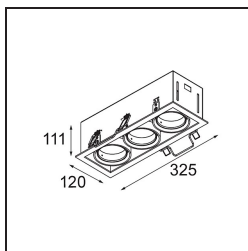

Specificaties

Materiaal	12526205	
Type Lichtbron	LED	
LED type	BRIDGELUX V8G8	
LED technologie	Led-COB	
CRI	Min. 90	
Kleurtemperatuur	4000K	
Levensduur	L90B10 bij 50.000 Uur	
Lamp inbegrepen	Ja	
Aantal Lichtbronnen	3	
CIE-fluxcode	100 100 100 100 95	
Binning (SDCM)	2	
Lichtrichting	Omlaag	
Optisch	Reflector	
Ingangsspanning	Aandrijving Gelijktroom Vereist	
Elektriciteitsklasse	III	
IP-klasse	20	
Gloeidraadtest (°C)	960	
Binnen/Buiten	Binnen	
Toepassing	Plafond, Wand	
Montage	Inbouw	
Inbouwopening (mm)	L 315 W 110	
Montagediepte (mm)	120,0	
Verstelbaarheid	V -35°/+35°	
Afstand tot Verlicht Voorwerp (m)	0,1	
Primaire Kleur & Primaire Afwerking	Aluminium, Mat	
Secundaire Kleur & Secundaire Afwerking	Zwart, Mat	
Brutogewicht (g)	1970,0	
Stroom driver (mA)	350	500
Min. forward voltage (Vf)	13,2	13,7
Max. forward voltage (Vf)	15,0	15,4
Connected load (W)	5,0	7,2
Lumenoutput per lampunit (lm)	599	753
Efficiëntie (lm/W)	120	105
UGR	14	15