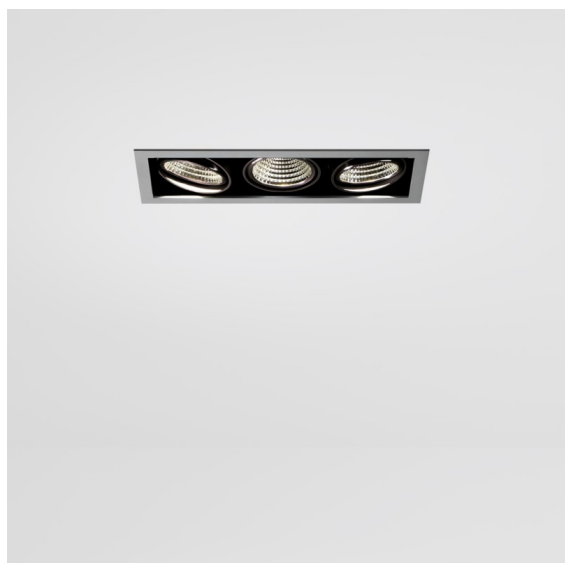

Date
Customer
Project
Type

*Mini-Multiple Smart Ring Recessed Adjustable 3x LED 4000K DE Aluminium Matt - Black Matt*

### Specifications

Materiale	12526205
Tipo di Sorgente	LED
Tipologia LED	BRIDGELUX V8G8
Tecnologie LED	COB
CRI	Min. 90
Temperatura di colore della luce	4000K
Vita utile	L90B10 @50.000 ore
Lampadina inclusa	Sì
Numero di fonte luminosa	3
Codice di flusso CIE	100 100 100 100 95
Binning (SDCM)	2
Direzione della luce	Diretta
Ottiche	Riflettore
Volt in ingresso	Necessario driver a corrente costante
Classificazione elettrica	III
Grado IP	20
Test filo a caldo (°C)	960
Interno/Esterno	Interno
Applicazione	Soffitto, Parete
Montaggio	Incassato
Foro d'incasso (mm)	L 315 W 110
Profondità di montaggio (mm)	120,0
Orientabilità	V -35°/+35°
Distanza dall'oggetto illuminato (m)	0,1
Colore primario & Finitura primaria	Alluminio, Opaca
Colore secondario & Finitura secondaria	Nero, Opaca
Peso lordo (g)	1970,0
Corrente di azionamento (mA)	350      500
Min. forward voltage (Vf)	13,2      13,7
Max. forward voltage (Vf)	15,0      15,4
Connected load (W)	5,0      7,2
Flusso luminoso per lampade (lm)	599      753
Efficienza (lm/W)	120      105

A vent'anni dal suo lancio, Mini-Multiple è ancora una serie di spot molto ricercata e una delle soluzioni di punta del nostro portafoglio di illuminazione architeturale. L'elegante tecnologia in bella mostra fa di Mini-Multiple il tuo alleato per ambienti minimalisti e industrial-chic.