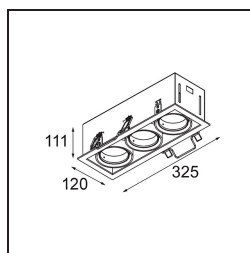

### Specifications

Materiale	12526205
Tipo di Sorgente	LED
Tipologia LED	BRIDGELUX V8G8
Tecnologie LED	COB
CRI	Min. 90
Temperatura di colore della luce	4000K
Vita utile	L90B10 @50.000 ore
Lampadina inclusa	Sì
Numero di fonte luminosa	3
Codice di flusso CIE	100 100 100 100 95
Binning (SDCM)	2
Direzione della luce	Diretta
Ottiche	Riflettore
Volt in ingresso	Necessario driver a corrente costante
Classificazione elettrica	III
Grado IP	20
Test filo a caldo (°C)	960
Interno/Esterno	Interno
Applicazione	Soffitto, Parete
Montaggio	Incassato
Foro d'incasso (mm)	L 315 W 110
Profondità di montaggio (mm)	120,0
Orientabilità	V -35°/+35°
Distanza dall'oggetto illuminato (m)	0,1
Colore primario & Finitura primaria	Alluminio, Opaca
Colore secondario & Finitura secondaria	Nero, Opaca
Peso lordo (g)	1970,0
Corrente di azionamento (mA)	350      500
Min. forward voltage (Vf)	13,2      13,7
Max. forward voltage (Vf)	15,0      15,4
Connected load (W)	5,0      7,2
Flusso luminoso per lampade (lm)	599      753
Efficienza (lm/W)	120      105