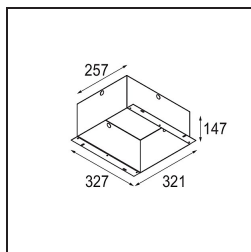

Accessorio Ottico

- 12553002 Frontring Smart Flat Medium Black Matt
- 12553009 Frontring Smart Flat Medium White Structure
- 12553102 Frontring Smart Flat Flood Black Matt
- 12553109 Frontring Smart Flat Flood White Structure
- 12553202 Frontring Smart Flat Spot Black Matt
- 12553209 Frontring Smart Flat Spot White Structure
- 12554002 Frontring Smart Cake Medium Black Matt
- 12554009 Frontring Smart Cake Medium White Structure
- 12554102 Frontring Smart Cake Flood Black Matt
- 12554109 Frontring Smart Cake Flood White Structure
- 12554202 Frontring Smart Cake Spot Black Matt
- 12554209 Frontring Smart Cake Spot White Structure
- 12555002 Frontring Smart Lotis Medium Black Matt
- 12555009 Frontring Smart Lotis Medium White Structure
- 12555102 Frontring Smart Lotis Flood Black Matt
- 12555109 Frontring Smart Lotis Flood White Structure
- 12555202 Frontring Smart Lotis Spot Black Matt
- 12555209 Frontring Smart Lotis Spot White Structure
- 12556002 Frontring Smart Kup Medium Black Matt
- 12556009 Frontring Smart Kup Medium White Structure
- 12556102 Frontring Smart Kup Flood Black Matt
- 12556109 Frontring Smart Kup Flood White Structure
- 12556202 Frontring Smart Kup Spot Black Matt
- 12556209 Frontring Smart Kup Spot White Structure

Accessori Installazione

- 10400330 Installation Housing 257x327x147
- 10420330 Plaster Kit 345x287 - 315x110 1x

■ Choose a required accessory