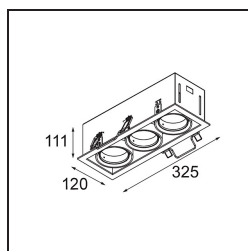

Caractéristiques

Matériaux	12526205
Type de Source Lumineuse	LED
Type de LED	BRIDGELUX V8G8
Technologie LED	LED COB
CRI	Min. 90
Température de Couleur	4000K
Durée de Vie	L90B10 à 50 000 heures
Ampoule incluse	Oui
Nombre de Sources Lumineuses	3
Code de flux CIE	100 100 100 100 95
Groupe ment (SDCM)	2
Direction de la Lumière	Bas
Optique	Réflecteur
Tension d'Entrée	Driver à Courant Constant Requis
Classe Électrique	III
Indice de protection IP	20
Essai au fil incandescent (°C)	960
Intérieur/extérieur	Intérieur
Application	Plafond, Mur
Montage	Encastré
Taille de découpe (mm)	L 315 W 110
Profondeur de montage (mm)	120,0
Ajustabilité	V -35°/+35°
Distance avec l'Objet Éclairé (m)	0,1
Couleur Principale & Finition Principale	Aluminium, Mat
Couleur Secondaire & Finition Secondaire	Noir, Mat
Poids brut (g)	1970,0
Courant du driver (mA)	350 500
Min. forward voltage (Vf)	13,2 13,7
Max. forward voltage (Vf)	15,0 15,4
Connected load (W)	5,0 7,2
Flux lumineux par lampe (lm)	599 753
Efficacité (lm/W)	120 105