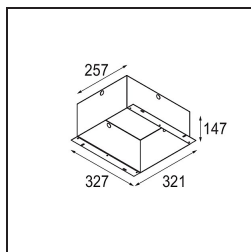

Accessoires d'Eclairage optiques

- 12553002 Frontring Smart Flat Medium Black Matt
- 12553009 Frontring Smart Flat Medium White Structure
- 12553102 Frontring Smart Flat Flood Black Matt
- 12553109 Frontring Smart Flat Flood White Structure
- 12553202 Frontring Smart Flat Spot Black Matt
- 12553209 Frontring Smart Flat Spot White Structure
- 12554002 Frontring Smart Cake Medium Black Matt
- 12554009 Frontring Smart Cake Medium White Structure
- 12554102 Frontring Smart Cake Flood Black Matt
- 12554109 Frontring Smart Cake Flood White Structure
- 12554202 Frontring Smart Cake Spot Black Matt
- 12554209 Frontring Smart Cake Spot White Structure
- 12555002 Frontring Smart Lotis Medium Black Matt
- 12555009 Frontring Smart Lotis Medium White Structure
- 12555102 Frontring Smart Lotis Flood Black Matt
- 12555109 Frontring Smart Lotis Flood White Structure
- 12555202 Frontring Smart Lotis Spot Black Matt
- 12555209 Frontring Smart Lotis Spot White Structure
- 12556002 Frontring Smart Kup Medium Black Matt
- 12556009 Frontring Smart Kup Medium White Structure
- 12556102 Frontring Smart Kup Flood Black Matt
- 12556109 Frontring Smart Kup Flood White Structure
- 12556202 Frontring Smart Kup Spot Black Matt
- 12556209 Frontring Smart Kup Spot White Structure

Accessoires d'Eclairage d'installation

- 10400330 Installation Housing 257x327x147
- 10420330 Plaster Kit 345x287 - 315x110 1x

■ Choisir un accessoire requis