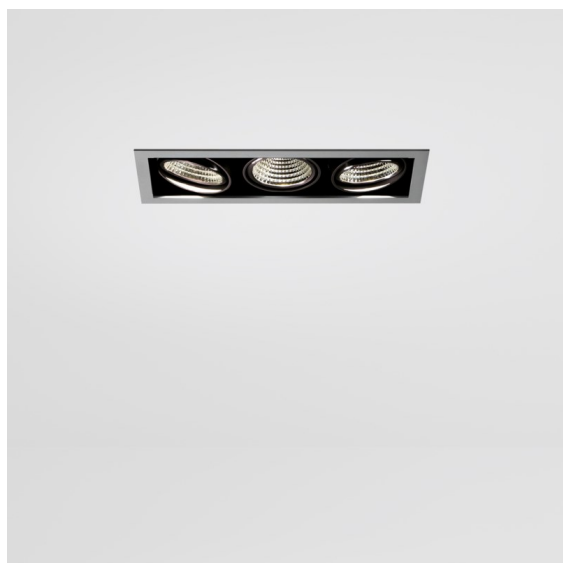

Date
Client
Projet
Type

Mini-Multiple Smart Ring Recessed Adjustable 3x LED 4000K DE Aluminium Matt - Black Matt

Vingt ans après son lancement initial, Mini-Multiple est toujours une série de spots très appréciée et l'une des solutions phares de notre portefeuille d'éclairage architectural. Sa technologie stylée entièrement visible fait de Mini-Multiple un choix parfait pour les environnements minimalistes et industriels chics.

Caractéristiques

Matériaux	12526205
Type de Source Lumineuse	LED
Type de LED	BRIDGELUX V8G8
Technologie LED	LED COB
CRI	Min. 90
Température de Couleur	4000K
Durée de Vie	L90B10 à 50 000 heures
Ampoule incluse	Oui
Nombre de Sources Lumineuses	3
Code de flux CIE	100 100 100 100 95
Groupe ment (SDCM)	2
Direction de la Lumière	Bas
Optique	Réflecteur
Tension d'Entrée	Driver à Courant Constant Requis
Classe Électrique	III
Indice de protection IP	20
Essai au fil incandescent (°C)	960
Intérieur/extérieur	Intérieur
Application	Plafond, Mur
Montage	Encastré
Taille de découpe (mm)	L 315 W 110
Profondeur de montage (mm)	120,0
Ajustabilité	V -35°/+35°
Distance avec l'Objet Éclairé (m)	0,1
Couleur Principale & Finition Principale	Aluminium, Mat
Couleur Secondaire & Finition Secondaire	Noir, Mat
Poids brut (g)	1970,0
Courant du driver (mA)	350 500
Min. forward voltage (Vf)	13,2 13,7
Max. forward voltage (Vf)	15,0 15,4
Connected load (W)	5,0 7,2
Flux lumineux par lampe (lm)	599 753
Efficacité (lm/W)	120 105