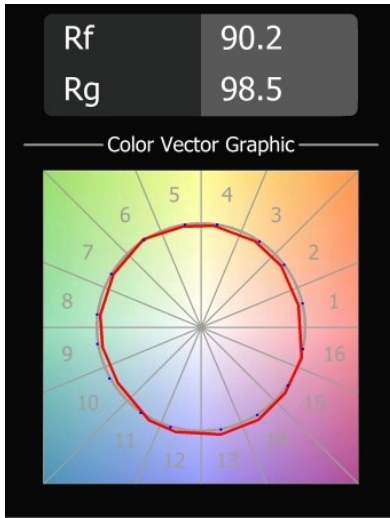

TM30 & CRI diagrammes