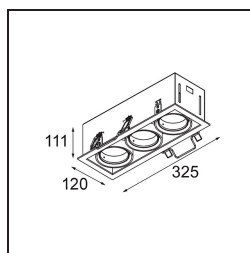

### Specifications

Material	12526205
Tipo de fuente de luz	LED
Tipo de LED	BRIDGELUX V8G8
Tecnología LED	COB LED
CRI	Min. 90
Temperatura del color	4000K
Vida Útil	L90B10 @50.000 horas
Lámpara Incluida	Sí
Número de fuentes de luz	3
Código de flujo CIE	100 100 100 100 95
Binning (SDCM)	2
Dirección de la luz	Directo
Óptica	Reflector
Voltaje de entrada	Driver de corriente constante requerido
Clasificación eléctrica	III
Clasificación del IP	20
Clasificación de hilo incandescente (°C)	960
Interio/Exterior	Interior
Aplicación	Techo, Pared
Montaje	Empotrado
Tamaño de corte (mm)	L 315 W 110
Profundidad de montaje (mm)	120,0
Ajustabilidad	V -35°/+35°
Distancia al objeto iluminado (m)	0,1
Color principal & Acabado principal	Aluminio, Mate
Color secundario & Acabado secundario	Negro, Mate
Peso bruto (g)	1970,0
Corriente de accionamiento (mA)	350      500
Min. forward voltage (Vf)	13,2      13,7
Max. forward voltage (Vf)	15,0      15,4
Connected load (W)	5,0      7,2
Flujo luminoso por lámpara (lm)	599      753
Eficacia (lm/W)	120      105