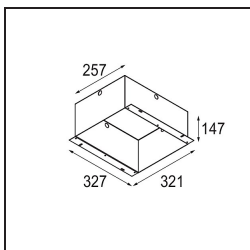

Accesorios *Opticos*

- 12553002 Frontring Smart Flat Medium Black Matt
- 12553009 Frontring Smart Flat Medium White Structure
- 12553102 Frontring Smart Flat Flood Black Matt
- 12553109 Frontring Smart Flat Flood White Structure
- 12553202 Frontring Smart Flat Spot Black Matt
- 12553209 Frontring Smart Flat Spot White Structure
- 12554002 Frontring Smart Cake Medium Black Matt
- 12554009 Frontring Smart Cake Medium White Structure
- 12554102 Frontring Smart Cake Flood Black Matt
- 12554109 Frontring Smart Cake Flood White Structure
- 12554202 Frontring Smart Cake Spot Black Matt
- 12554209 Frontring Smart Cake Spot White Structure
- 12555002 Frontring Smart Lotis Medium Black Matt
- 12555009 Frontring Smart Lotis Medium White Structure
- 12555102 Frontring Smart Lotis Flood Black Matt
- 12555109 Frontring Smart Lotis Flood White Structure
- 12555202 Frontring Smart Lotis Spot Black Matt
- 12555209 Frontring Smart Lotis Spot White Structure
- 12556002 Frontring Smart Kup Medium Black Matt
- 12556009 Frontring Smart Kup Medium White Structure
- 12556102 Frontring Smart Kup Flood Black Matt
- 12556109 Frontring Smart Kup Flood White Structure
- 12556202 Frontring Smart Kup Spot Black Matt
- 12556209 Frontring Smart Kup Spot White Structure

Accesorios *Instalación*

10400330 Installation Housing 257x327x147

10420330 Plaster Kit 345x287 - 315x110 1x

■ Choose a required accessory