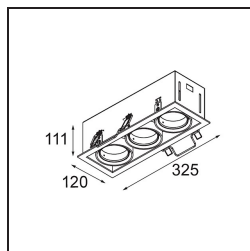

### Spezifikationen

Material	12526205
Typ der Lichtquelle	LED
LED Typ	BRIDGELUX V8G8
LED-Technologie	COB-LED
CRI	Min. 90
Farbtemperatur	4000K
Lebensdauer	L90B10 bei 50.000 Stunden
Leuchtmittel enthalten	Ja
Anzahl Lichtquellen	3
CIE-Fluxcode	100 100 100 100 95
Binning (SDCM)	2
Lichtrichtung	Abwärts
Optik	Reflektor
Eingangsspannung	Konstantstrom-Treiber erforderlich
Schutzklasse	III
Schutzart	20
Glühdrahtprüfung (°C)	960
Innen/Außen	Innen
Anwendung	Decke, Wand
Montage	Einbau
Ausschnittgröße (mm)	L 315 W 110
Einbautiefe (mm)	120,0
Verstellbarkeit	V -35°/+35°
Abstand zum beleuchteten Objekt (m)	0,1
Primärfarbe & Primäres Finish	Aluminium, Matt
Sekundäre Farbe & Sekundäres Finish	Schwarz, Matt
Bruttogewicht (g)	1970,0
Antriebsstrom (mA)	350      500
Min. forward voltage (Vf)	13,2      13,7
Max. forward voltage (Vf)	15,0      15,4
Connected load (W)	5,0      7,2
Lichtstrom pro Lampe (lm)	599      753
Effizienz (lm/W)	120      105
UGR	14      15