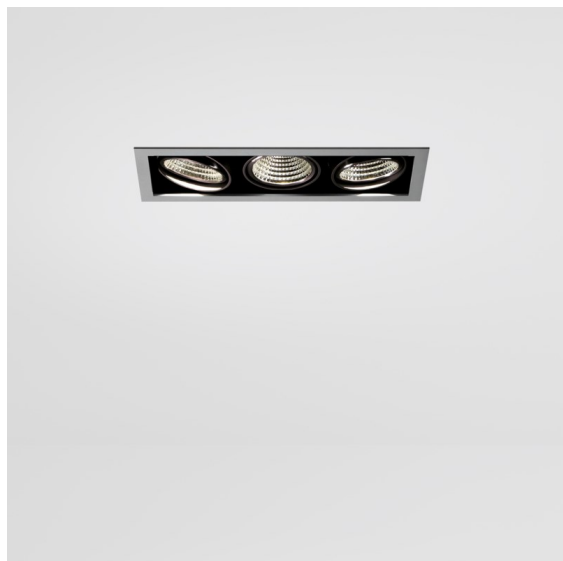

*Mini-Multiple Smart Ring Recessed Adjustable 3x LED 4000K DE Aluminium Matt - Black Matt*

### Spezifikationen

Material	12526205
Typ der Lichtquelle	LED
LED Typ	BRIDGELUX V8G8
LED-Technologie	COB-LED
CRI	Min. 90
Farbtemperatur	4000K
Lebensdauer	L90B10 bei 50.000 Stunden
Leuchtmittel enthalten	Ja
Anzahl Lichtquellen	3
CIE-Fluxcode	100 100 100 100 95
Binning (SDCM)	2
Lichtrichtung	Abwärts
Optik	Reflektor
Eingangsspannung	Konstantstrom-Treiber erforderlich
Schutzklasse	III
Schutzart	20
Glühdrahtprüfung (°C)	960
Innen/Außen	Innen
Anwendung	Decke, Wand
Montage	Einbau
Ausschnittgröße (mm)	L 315 W 110
Einbautiefe (mm)	120,0
Verstellbarkeit	V -35°/+35°
Abstand zum beleuchteten Objekt (m)	0,1
Primärfarbe & Primäres Finish	Aluminium, Matt
Sekundäre Farbe & Sekundäres Finish	Schwarz, Matt
Bruttogewicht (g)	1970,0
Antriebsstrom (mA)	350      500
Min. forward voltage (Vf)	13,2      13,7
Max. forward voltage (Vf)	15,0      15,4
Connected load (W)	5,0      7,2
Lichtstrom pro Lampe (lm)	599      753
Effizienz (lm/W)	120      105
UGR	14      15

Zwanzig Jahre nach ihrer Markteinführung ist die Mini-Multiple noch immer eine begehrte Strahlerserie und eines unserer Flaggschiffe in unserem Portfolio der architektonischen Beleuchtung. Ihre stilvolle, deutlich sichtbare Technik macht die Mini Multiple zu Ihrem Verbündeten sowohl in minimalistischen Szenarien als auch in Szenarien mit industriellem Chic.