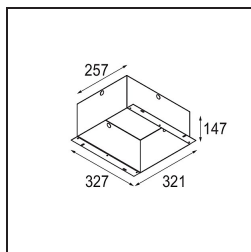

Optisches Zubehör

- **12553002** Frontring Smart Flat Medium Black Matt
- **12553009** Frontring Smart Flat Medium White Structure
- **12553102** Frontring Smart Flat Flood Black Matt
- **12553109** Frontring Smart Flat Flood White Structure
- **12553202** Frontring Smart Flat Spot Black Matt
- **12553209** Frontring Smart Flat Spot White Structure
- **12554002** Frontring Smart Cake Medium Black Matt
- **12554009** Frontring Smart Cake Medium White Structure
- **12554102** Frontring Smart Cake Flood Black Matt
- **12554109** Frontring Smart Cake Flood White Structure
- **12554202** Frontring Smart Cake Spot Black Matt
- **12554209** Frontring Smart Cake Spot White Structure
- **12555002** Frontring Smart Lotis Medium Black Matt
- **12555009** Frontring Smart Lotis Medium White Structure
- **12555102** Frontring Smart Lotis Flood Black Matt
- **12555109** Frontring Smart Lotis Flood White Structure
- **12555202** Frontring Smart Lotis Spot Black Matt
- **12555209** Frontring Smart Lotis Spot White Structure
- **12556002** Frontring Smart Kup Medium Black Matt
- **12556009** Frontring Smart Kup Medium White Structure
- **12556102** Frontring Smart Kup Flood Black Matt
- **12556109** Frontring Smart Kup Flood White Structure
- **12556202** Frontring Smart Kup Spot Black Matt
- **12556209** Frontring Smart Kup Spot White Structure

Montagezubehör

- **10400330** Installation Housing 257x327x147
- **10420330** Plaster Kit 345x287 - 315x110 1x

■ Wählen Sie das benötigte Zubehör