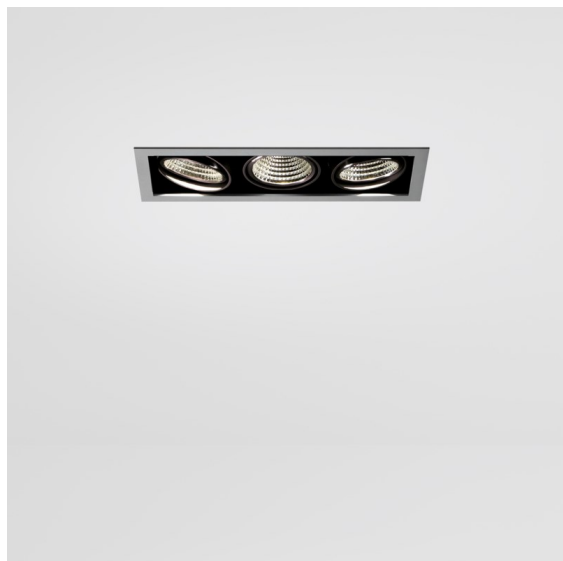

Mini-Multiple Smart Ring Recessed Adjustable 3x LED 3000K DE White Structure

Twintig jaar na de lancering is Mini-Multiple nog steeds een veelgevraagde reeks spots en één van onze parapetpaardjes in onze portfolio met architecturale verlichting. De stijlvolle technologie komt mooi tot zijn recht en maakt van Mini-Multiple jouw bondgenoot in zowel minimalistische als industrieel-chique opstellingen.

Specificaties

Materiaal	12526109
Type Lichtbron	LED
LED type	BRIDGELUX V8G8
LED technologie	Led-COB
CRI	Min. 90
Kleurtemperatuur	3000K
Levensduur	L90B10 bij 50.000 Uur
Lamp inbegrepen	Ja
Aantal Lichtbronnen	3
CIE-fluxcode	100 100 100 100 95
Binning (SDCM)	2
Lichtrichting	Omlaag
Optisch	Reflector
Ingangsspanning	Aandrijving Gelijkstroom Vereist
Elektriciteitsklasse	III
IP-klasse	20
Gloeidraadtest (°C)	960
Binnen/Buiten	Binnen
Toepassing	Plafond, Wand
Montage	Inbouw
Inbouwopening (mm)	L 315 W 110
Montagediepte (mm)	120,0
Verstelbaarheid	V -35°/+35°
Afstand tot Verlicht Voorwerp (m)	0,1
Primaire Kleur & Primaire Afwerking	Wit, Structuur
Brutogewicht (g)	1970,0
Stroom driver (mA)	350 500
Min. forward voltage (Vf)	13,2 13,7
Max. forward voltage (Vf)	15,0 15,4
Connected load (W)	5,0 7,2
Lumenoutput per lampunit (lm)	547 735
Efficiëntie (lm/W)	109 102
UGR	14 15
Opmerking	<ul style="list-style-type: none"> • Smart frontring niet inbegrepen • Dit is geen compleet product. Smart frontring vereist.