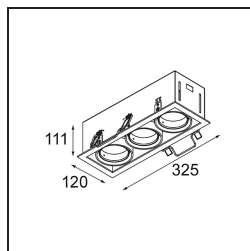

Specificaties

Materiaal	12526109
Type Lichtbron	LED
LED type	BRIDGELUX V8G8
LED technologie	Led-COB
CRI	Min. 90
Kleurtemperatuur	3000K
Levensduur	L90B10 bij 50.000 Uur
Lamp inbegrepen	Ja
Aantal Lichtbronnen	3
CIE-fluxcode	100 100 100 100 95
Binning (SDCM)	2
Lichtrichting	Omlaag
Optisch	Reflector
Ingangsspanning	Aandrijving Gelijkstroom Vereist
Elektriciteitsklasse	III
IP-klasse	20
Gloeidraadtest (°C)	960
Binnen/Buiten	Binnen
Toepassing	Plafond, Wand
Montage	Inbouw
Inbouwopening (mm)	L 315 W 110
Montagediepte (mm)	120,0
Verstelbaarheid	V -35°/+35°
Afstand tot Verlicht Voorwerp (m)	0,1
Primaire Kleur & Primaire Afwerking	Wit, Structuur
Brutogewicht (g)	1970,0
Stroom driver (mA)	350 500
Min. forward voltage (Vf)	13,2 13,7
Max. forward voltage (Vf)	15,0 15,4
Connected load (W)	5,0 7,2
Lumenoutput per lampunit (lm)	547 735
Efficiëntie (lm/W)	109 102
UGR	14 15
Opmerking	<ul style="list-style-type: none"> • Smart frontring niet inbegrepen • Dit is geen compleet product. Smart frontring vereist.