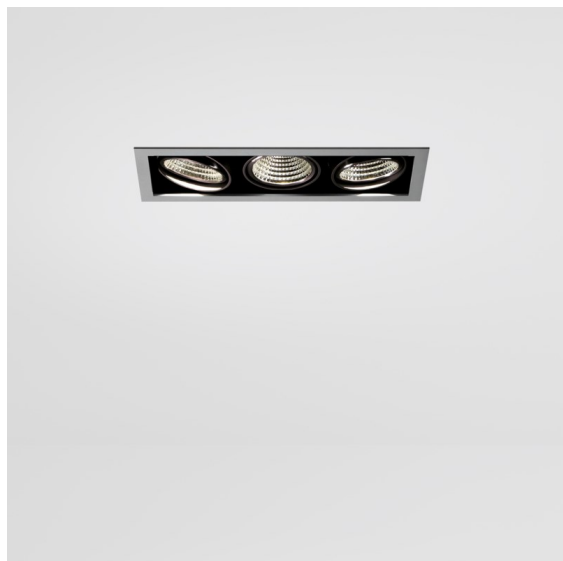

Mini-Multiple Smart Ring Recessed Adjustable 3x LED 3000K DE White Structure

A vent'anni dal suo lancio, Mini-Multiple è ancora una serie di spot molto ricercata e una delle soluzioni di punta del nostro portafoglio di illuminazione architeturale. L'elegante tecnologia in bella mostra fa di Mini-Multiple il tuo alleato per ambienti minimalisti e industrial-chic.

Specifications

Materiale	12526109
Tipo di Sorgente	LED
Tipologia LED	BRIDGELUX V8G8
Tecnologie LED	COB
CRI	Min. 90
Temperatura di colore della luce	3000K
Vita utile	L90B10 @50.000 ore
Lampadina inclusa	Sì
Numero di fonte luminosa	3
Codice di flusso CIE	100 100 100 100 95
Binning (SDCM)	2
Direzione della luce	Diretta
Ottiche	Riflettore
Volt in ingresso	Necessario driver a corrente costante
Classificazione elettrica	III
Grado IP	20
Test filo a caldo (°C)	960
Interno/Esterno	Interno
Applicazione	Soffitto, Parete
Montaggio	Incassato
Foro d'incasso (mm)	L 315 W 110
Profondità di montaggio (mm)	120,0
Orientabilità	V -35°/+35°
Distanza dall'oggetto illuminato (m)	0,1
Colore primario & Finitura primaria	Bianco, Strutturata
Peso lordo (g)	1970,0
Corrente di azionamento (mA)	350 500
Min. forward voltage (Vf)	13,2 13,7
Max. forward voltage (Vf)	15,0 15,4
Connected load (W)	5,0 7,2
Flusso luminoso per lampade (lm)	547 735
Efficienza (lm/W)	109 102
Livello abbagliamento	14 15