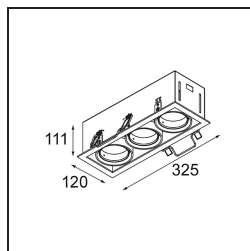

Specifications

Materiale	12526109
Tipo di Sorgente	LED
Tipologia LED	BRIDGELUX V8G8
Tecnologie LED	COB
CRI	Min. 90
Temperatura di colore della luce	3000K
Vita utile	L90B10 @50.000 ore
Lampadina inclusa	Sì
Numero di fonte luminosa	3
Codice di flusso CIE	100 100 100 100 95
Binning (SDCM)	2
Direzione della luce	Diretta
Ottiche	Riflettore
Volt in ingresso	Necessario driver a corrente costante
Classificazione elettrica	III
Grado IP	20
Test filo a caldo (°C)	960
Interno/Esterno	Interno
Applicazione	Soffitto, Parete
Montaggio	Incassato
Foro d'incasso (mm)	L 315 W 110
Profondità di montaggio (mm)	120,0
Orientabilità	V -35°/+35°
Distanza dall'oggetto illuminato (m)	0,1
Colore primario & Finitura primaria	Bianco, Strutturata
Peso lordo (g)	1970,0
Corrente di azionamento (mA)	350 500
Min. forward voltage (Vf)	13,2 13,7
Max. forward voltage (Vf)	15,0 15,4
Connected load (W)	5,0 7,2
Flusso luminoso per lampade (lm)	547 735
Efficienza (lm/W)	109 102
Livello abbagliamento	14 15