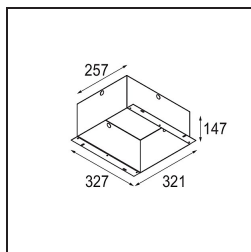

Specifications

Materiale	12526109
Tipo di Sorgente	LED
Tipologia LED	BRIDGELUX V8G8
Tecnologie LED	COB
CRI	Min. 90
Temperatura di colore della luce	3000K
Vita utile	L90B10 @50.000 ore
Lampadina inclusa	Sì
Numero di fonte luminosa	3
Codice di flusso CIE	100 100 100 100 95
Binning (SDCM)	2
Direzione della luce	Diretta
Ottiche	Riflettore
Volt in ingresso	Necessario driver a corrente costante
Classificazione elettrica	III
Grado IP	20
Test filo a caldo (°C)	960
Interno/Esterno	Interno
Applicazione	Soffitto, Parete
Montaggio	Incassato
Foro d'incasso (mm)	L 315 W 110
Profondità di montaggio (mm)	120,0
Orientabilità	V -35°/+35°
Distanza dall'oggetto illuminato (m)	0,1
Colore primario & Finitura primaria	Bianco, Strutturata
Peso lordo (g)	1970,0
Corrente di azionamento (mA)	350 500
Min. forward voltage (Vf)	13,2 13,7
Max. forward voltage (Vf)	15,0 15,4
Connected load (W)	5,0 7,2
Flusso luminoso per lampade (lm)	547 735
Efficienza (lm/W)	109 102
Livello abbagliamento	14 15

Accessori Installazione

- 10400330 Installation Housing 257x327x147
- 10420330 Plaster Kit 345x287 - 315x110 1x

■ Choose a required accessory