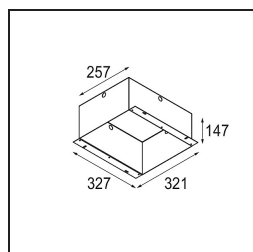

**Accessoires d'Eclairage d'installation**

- 10400330 Installation Housing 257x327x147
- 10420330 Plaster Kit 345x287 - 315x110 1x

■ Choisir un accessoire requis