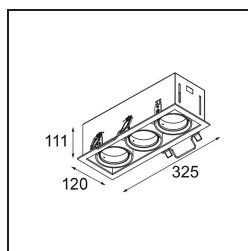

### Caractéristiques

Matériaux	12526109
Type de Source Lumineuse	LED
Type de LED	BRIDGELUX V8G8
Technologie LED	LED COB
CRI	Min. 90
Température de Couleur	3000K
Durée de Vie	L90B10 à 50 000 heures
Ampoule incluse	Oui
Nombre de Sources Lumineuses	3
Code de flux CIE	100 100 100 100 95
Groupe ment (SDCM)	2
Direction de la Lumière	Bas
Optique	Réflecteur
Tension d'Entrée	Driver à Courant Constant Requis
Classe Électrique	III
Indice de protection IP	20
Essai au fil incandescent (°C)	960
Intérieur/extérieur	Intérieur
Application	Plafond, Mur
Montage	Encastré
Taille de découpe (mm)	L 315 W 110
Profondeur de montage (mm)	120,0
Ajustabilité	V -35°/+35°
Distance avec l'Objet Éclairé (m)	0,1
Couleur Principale & Finition Principale	Blanc, Structure
Poids brut (g)	1970,0
Courant du driver (mA)	350      500
Min. forward voltage (Vf)	13,2      13,7
Max. forward voltage (Vf)	15,0      15,4
Connected load (W)	5,0      7,2
Flux lumineux par lampe (lm)	547      735
Efficacité (lm/W)	109      102
UGR	14      15