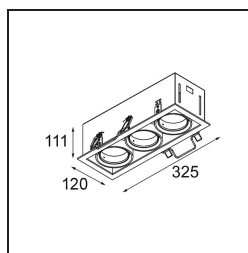

Specifications

Materiale	12526105
Tipo di Sorgente	LED
Tipologia LED	BRIDGELUX V8G8
Tecnologie LED	COB
CRI	Min. 90
Temperatura di colore della luce	3000K
Vita utile	L90B10 @50.000 ore
Lampadina inclusa	Sì
Numero di fonte luminosa	3
Codice di flusso CIE	100 100 100 100 95
Binning (SDCM)	2
Direzione della luce	Diretta
Ottiche	Riflettore
Volt in ingresso	Necessario driver a corrente costante
Classificazione elettrica	III
Grado IP	20
Test filo a caldo (°C)	960
Interno/Esterno	Interno
Applicazione	Soffitto, Parete
Montaggio	Incassato
Foro d'incasso (mm)	L 315 W 110
Profondità di montaggio (mm)	120,0
Orientabilità	V -35°/+35°
Distanza dall'oggetto illuminato (m)	0,1
Colore primario & Finitura primaria	Alluminio, Opaca
Colore secondario & Finitura secondaria	Nero, Opaca
Peso lordo (g)	1970,0
Corrente di azionamento (mA)	350 500
Min. forward voltage (Vf)	13,2 13,7
Max. forward voltage (Vf)	15,0 15,4
Connected load (W)	5,0 7,2
Flusso luminoso per lampade (lm)	547 735
Efficienza (lm/W)	109 102