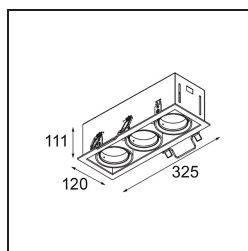

**Caractéristiques**

Matériaux	12526105
Type de Source Lumineuse	LED
Type de LED	BRIDGELUX V8G8
Technologie LED	LED COB
CRI	Min. 90
Température de Couleur	3000K
Durée de Vie	L90B10 à 50 000 heures
Ampoule incluse	Oui
Nombre de Sources Lumineuses	3
Code de flux CIE	100 100 100 100 95
Groupe (SDCM)	2
Direction de la Lumière	Bas
Optique	Réflecteur
Tension d'Entrée	Driver à Courant Constant Requis
Classe Électrique	III
Indice de protection IP	20
Essai au fil incandescent (°C)	960
Intérieur/extérieur	Intérieur
Application	Plafond, Mur
Montage	Encastré
Taille de découpe (mm)	L 315 W 110
Profondeur de montage (mm)	120,0
Ajustabilité	V -35°/+35°
Distance avec l'Objet Éclairé (m)	0,1
Couleur Principale & Finition Principale	Aluminium, Mat
Couleur Secondaire & Finition Secondaire	Noir, Mat
Poids brut (g)	1970,0
Courant du driver (mA)	350      500
Min. forward voltage (Vf)	13,2      13,7
Max. forward voltage (Vf)	15,0      15,4
Connected load (W)	5,0      7,2
Flux lumineux par lampe (lm)	547      735
Efficacité (lm/W)	109      102