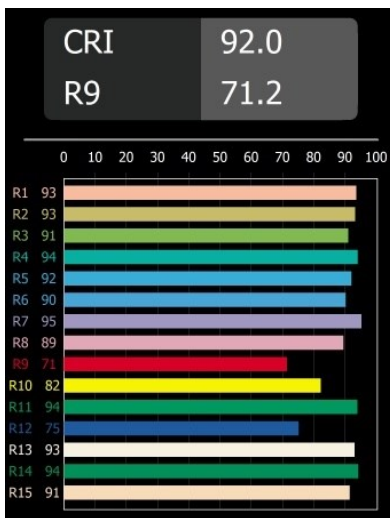

**Caractéristiques**

Matériaux	12526105
Type de Source Lumineuse	LED
Type de LED	BRIDGELUX V8G8
Technologie LED	LED COB
CRI	Min. 90
Température de Couleur	3000K
Durée de Vie	L90B10 à 50 000 heures
Ampoule incluse	Oui
Nombre de Sources Lumineuses	3
Code de flux CIE	100 100 100 100 95
Groupe (SDCM)	2
Direction de la Lumière	Bas
Optique	Réflecteur
Tension d'Entrée	Driver à Courant Constant Requis
Classe Électrique	III
Indice de protection IP	20
Essai au fil incandescent (°C)	960
Intérieur/extérieur	Intérieur
Application	Plafond, Mur
Montage	Encastré
Taille de découpe (mm)	L 315 W 110
Profondeur de montage (mm)	120,0
Ajustabilité	V -35°/+35°
Distance avec l'Objet Éclairé (m)	0,1
Couleur Principale & Finition Principale	Aluminium, Mat
Couleur Secondaire & Finition Secondaire	Noir, Mat
Poids brut (g)	1970,0
Courant du driver (mA)	350      500
Min. forward voltage (Vf)	13,2      13,7
Max. forward voltage (Vf)	15,0      15,4
Connected load (W)	5,0      7,2
Flux lumineux par lampe (lm)	547      735
Efficacité (lm/W)	109      102

---

UGR	14	15
Commentaire	<ul style="list-style-type: none"><li>• Anneau frontal Smart non inclus.</li><li>• Ceci n'est pas un produit complet. Anneau frontal Smart requis.</li></ul>	

---

*TM30 & CRI diagrammes*