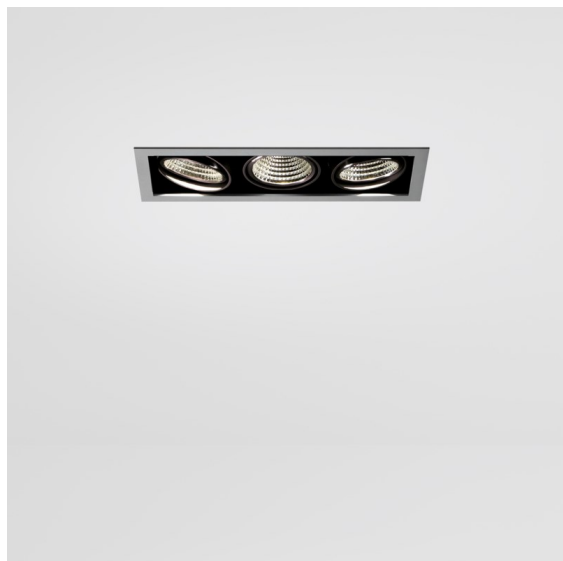

*Mini-Multiple Smart Ring Recessed Adjustable 3x LED 3000K DE Aluminium Matt - Black Matt*

### Spezifikationen

Material	12526105
Typ der Lichtquelle	LED
LED Typ	BRIDGELUX V8G8
LED-Technologie	COB-LED
CRI	Min. 90
Farbtemperatur	3000K
Lebensdauer	L90B10 bei 50.000 Stunden
Leuchtmittel enthalten	Ja
Anzahl Lichtquellen	3
CIE-Fluxcode	100 100 100 100 95
Binning (SDCM)	2
Lichtrichtung	Abwärts
Optik	Reflektor
Eingangsspannung	Konstantstrom-Treiber erforderlich
Schutzklasse	III
Schutzart	20
Glühdrahtprüfung (°C)	960
Innen/Außen	Innen
Anwendung	Decke, Wand
Montage	Einbau
Ausschnittgröße (mm)	L 315 W 110
Einbautiefe (mm)	120,0
Verstellbarkeit	V -35°/+35°
Abstand zum beleuchteten Objekt (m)	0,1
Primärfarbe & Primäres Finish	Aluminium, Matt
Sekundäre Farbe & Sekundäres Finish	Schwarz, Matt
Bruttogewicht (g)	1970,0
Antriebsstrom (mA)	350      500
Min. forward voltage (Vf)	13,2      13,7
Max. forward voltage (Vf)	15,0      15,4
Connected load (W)	5,0      7,2
Lichtstrom pro Lampe (lm)	547      735
Effizienz (lm/W)	109      102
UGR	14      15

Zwanzig Jahre nach ihrer Markteinführung ist die Mini-Multiple noch immer eine begehrte Strahlerserie und eines unserer Flaggschiffe in unserem Portfolio der architektonischen Beleuchtung. Ihre stilvolle, deutlich sichtbare Technik macht die Mini Multiple zu Ihrem Verbündeten sowohl in minimalistischen Szenarien als auch in Szenarien mit industriellem Chic.