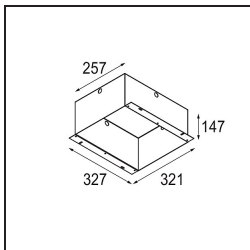

Optisches Zubehör

- **12553002** Frontring Smart Flat Medium Black Matt
- **12553009** Frontring Smart Flat Medium White Structure
- **12553102** Frontring Smart Flat Flood Black Matt
- **12553109** Frontring Smart Flat Flood White Structure
- **12553202** Frontring Smart Flat Spot Black Matt
- **12553209** Frontring Smart Flat Spot White Structure
- **12554002** Frontring Smart Cake Medium Black Matt
- **12554009** Frontring Smart Cake Medium White Structure
- **12554102** Frontring Smart Cake Flood Black Matt
- **12554109** Frontring Smart Cake Flood White Structure
- **12554202** Frontring Smart Cake Spot Black Matt
- **12554209** Frontring Smart Cake Spot White Structure
- **12555002** Frontring Smart Lotis Medium Black Matt
- **12555009** Frontring Smart Lotis Medium White Structure
- **12555102** Frontring Smart Lotis Flood Black Matt
- **12555109** Frontring Smart Lotis Flood White Structure
- **12555202** Frontring Smart Lotis Spot Black Matt
- **12555209** Frontring Smart Lotis Spot White Structure
- **12556002** Frontring Smart Kup Medium Black Matt
- **12556009** Frontring Smart Kup Medium White Structure
- **12556102** Frontring Smart Kup Flood Black Matt
- **12556109** Frontring Smart Kup Flood White Structure
- **12556202** Frontring Smart Kup Spot Black Matt
- **12556209** Frontring Smart Kup Spot White Structure

Montagezubehör

- **10400330** Installation Housing 257x327x147
- **10420330** Plaster Kit 345x287 - 315x110 1x

■ Wählen Sie das benötigte Zubehör