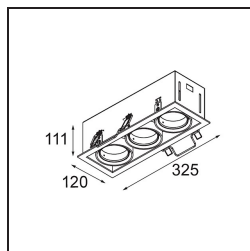

### Spezifikationen

Material	12526105
Typ der Lichtquelle	LED
LED Typ	BRIDGELUX V8G8
LED-Technologie	COB-LED
CRI	Min. 90
Farbtemperatur	3000K
Lebensdauer	L90B10 bei 50.000 Stunden
Leuchtmittel enthalten	Ja
Anzahl Lichtquellen	3
CIE-Fluxcode	100 100 100 100 95
Binning (SDCM)	2
Lichtrichtung	Abwärts
Optik	Reflektor
Eingangsspannung	Konstantstrom-Treiber erforderlich
Schutzklasse	III
Schutzart	20
Glühdrahtprüfung (°C)	960
Innen/Außen	Innen
Anwendung	Decke, Wand
Montage	Einbau
Ausschnittgröße (mm)	L 315 W 110
Einbautiefe (mm)	120,0
Verstellbarkeit	V -35°/+35°
Abstand zum beleuchteten Objekt (m)	0,1
Primärfarbe & Primäres Finish	Aluminium, Matt
Sekundäre Farbe & Sekundäres Finish	Schwarz, Matt
Bruttogewicht (g)	1970,0
Antriebsstrom (mA)	350      500
Min. forward voltage (Vf)	13,2      13,7
Max. forward voltage (Vf)	15,0      15,4
Connected load (W)	5,0      7,2
Lichtstrom pro Lampe (lm)	547      735
Effizienz (lm/W)	109      102
UGR	14      15