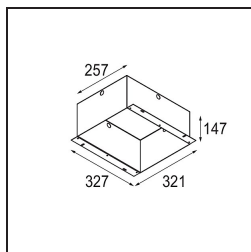

Optische Accessoires

- 12553002 Frontring Smart Flat Medium Black Matt
- 12553009 Frontring Smart Flat Medium White Structure
- 12553102 Frontring Smart Flat Flood Black Matt
- 12553109 Frontring Smart Flat Flood White Structure
- 12553202 Frontring Smart Flat Spot Black Matt
- 12553209 Frontring Smart Flat Spot White Structure
- 12554002 Frontring Smart Cake Medium Black Matt
- 12554009 Frontring Smart Cake Medium White Structure
- 12554102 Frontring Smart Cake Flood Black Matt
- 12554109 Frontring Smart Cake Flood White Structure
- 12554202 Frontring Smart Cake Spot Black Matt
- 12554209 Frontring Smart Cake Spot White Structure
- 12555002 Frontring Smart Lotis Medium Black Matt
- 12555009 Frontring Smart Lotis Medium White Structure
- 12555102 Frontring Smart Lotis Flood Black Matt
- 12555109 Frontring Smart Lotis Flood White Structure
- 12555202 Frontring Smart Lotis Spot Black Matt
- 12555209 Frontring Smart Lotis Spot White Structure
- 12556002 Frontring Smart Kup Medium Black Matt
- 12556009 Frontring Smart Kup Medium White Structure
- 12556102 Frontring Smart Kup Flood Black Matt
- 12556109 Frontring Smart Kup Flood White Structure
- 12556202 Frontring Smart Kup Spot Black Matt
- 12556209 Frontring Smart Kup Spot White Structure

Installatie Accessoires

- 10400330 Installation Housing 257x327x147
- 10420330 Plaster Kit 345x287 - 315x110 1x

■ Kies een vereist accessoire