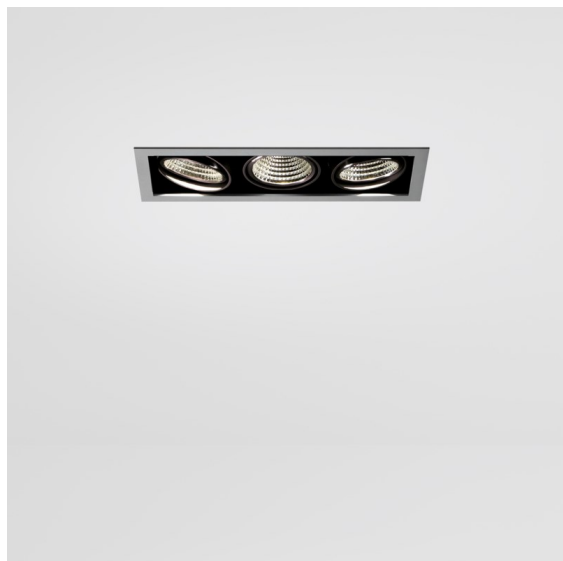

Mini-Multiple Smart Ring Recessed Adjustable 3x LED 2700K DE White Structure

Twintig jaar na de lancering is Mini-Multiple nog steeds een veelgevraagde reeks spots en één van onze parapetpaardjes in onze portfolio met architecturale verlichting. De stijlvolle technologie komt mooi tot zijn recht en maakt van Mini-Multiple jouw bondgenoot in zowel minimalistische als industrieel-chique opstellingen.

Specificaties

Materiaal	12526009
Type Lichtbron	LED
LED type	BRIDGELUX V8G8
LED technologie	Led-COB
CRI	Min. 90
Kleurtemperatuur	2700K
Levensduur	L80B20 bij 50.000 Uur
Lamp inbegrepen	Ja
Aantal Lichtbronnen	3
CIE-fluxcode	100 100 100 100 95
Binning (SDCM)	2
Lichtrichting	Omlaag
Optisch	Reflector
Ingangsspanning	Aandrijving Gelijktroom Vereist
Elektriciteitsklasse	III
IP-klasse	20
Gloeidraadtest (°C)	960
Binnen/Buiten	Binnen
Toepassing	Plafond, Wand
Montage	Inbouw
Inbouwopening (mm)	L 315 W 110
Montagediepte (mm)	120,0
Verstelbaarheid	V -35°/+35°
Afstand tot Verlicht Voorwerp (m)	0,1
Primaire Kleur & Primaire Afwerking	Wit, Structuur
Brutogewicht (g)	1970,0
Stroom driver (mA)	350 500
Min. forward voltage (Vf)	13,2 13,7
Max. forward voltage (Vf)	15,0 15,4
Connected load (W)	5,0 7,2
Lumenoutput per lampunit (lm)	526 707
Efficiëntie (lm/W)	85 77
UGR	13 14
Opmerking	<ul style="list-style-type: none"> • Smart frontring niet inbegrepen • Dit is geen compleet product. Smart frontring vereist.