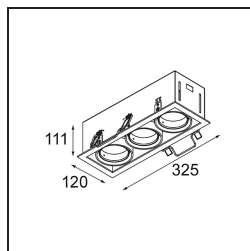

Specificaties

Materiaal	12526009
Type Lichtbron	LED
LED type	BRIDGELUX V8G8
LED technologie	Led-COB
CRI	Min. 90
Kleurtemperatuur	2700K
Levensduur	L80B20 bij 50.000 Uur
Lamp inbegrepen	Ja
Aantal Lichtbronnen	3
CIE-fluxcode	100 100 100 100 95
Binning (SDCM)	2
Lichtrichting	Omlaag
Optisch	Reflector
Ingangsspanning	Aandrijving Gelijktroom Vereist
Elektriciteitsklasse	III
IP-klasse	20
Gloeidraadtest (°C)	960
Binnen/Buiten	Binnen
Toepassing	Plafond, Wand
Montage	Inbouw
Inbouwopening (mm)	L 315 W 110
Montagediepte (mm)	120,0
Verstelbaarheid	V -35°/+35°
Afstand tot Verlicht Voorwerp (m)	0,1
Primaire Kleur & Primaire Afwerking	Wit, Structuur
Brutogewicht (g)	1970,0
Stroom driver (mA)	350 500
Min. forward voltage (Vf)	13,2 13,7
Max. forward voltage (Vf)	15,0 15,4
Connected load (W)	5,0 7,2
Lumenoutput per lampunit (lm)	526 707
Efficiëntie (lm/W)	85 77
UGR	13 14
Opmerking	<ul style="list-style-type: none"> • Smart frontring niet inbegrepen • Dit is geen compleet product. Smart frontring vereist.