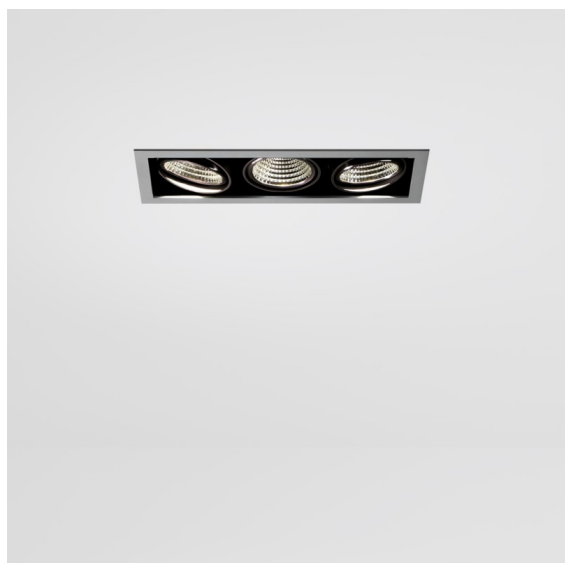

*Mini-Multiple Smart Ring Recessed Adjustable 3x LED 2700K DE White Structure*

### Specifications

Materiale	12526009
Tipo di Sorgente	LED
Tipologia LED	BRIDGELUX V8G8
Tecnologie LED	COB
CRI	Min. 90
Temperatura di colore della luce	2700K
Vita utile	L80B20 @50.000 ore
Lampadina inclusa	Sì
Numero di fonte luminosa	3
Codice di flusso CIE	100 100 100 100 95
Binning (SDCM)	2
Direzione della luce	Diretta
Ottiche	Riflettore
Volt in ingresso	Necessario driver a corrente costante
Classificazione elettrica	III
Grado IP	20
Test filo a caldo (°C)	960
Interno/Esterno	Interno
Applicazione	Soffitto, Parete
Montaggio	Incassato
Foro d'incasso (mm)	L 315 W 110
Profondità di montaggio (mm)	120,0
Orientabilità	V -35°/+35°
Distanza dall'oggetto illuminato (m)	0,1
Colore primario & Finitura primaria	Bianco, Strutturata
Peso lordo (g)	1970,0
Corrente di azionamento (mA)	350      500
Min. forward voltage (Vf)	13,2      13,7
Max. forward voltage (Vf)	15,0      15,4
Connected load (W)	5,0      7,2
Flusso luminoso per lampade (lm)	526      707
Efficienza (lm/W)	85      77
Livello abbagliamento	13      14

A vent'anni dal suo lancio, Mini-Multiple è ancora una serie di spot molto ricercata e una delle soluzioni di punta del nostro portafoglio di illuminazione architeturale. L'elegante tecnologia in bella mostra fa di Mini-Multiple il tuo alleato per ambienti minimalisti e industrial-chic.