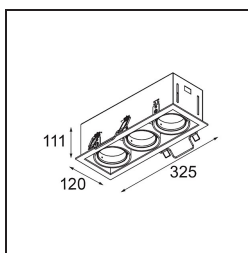

### Specifications

Materiale	12526009
Tipo di Sorgente	LED
Tipologia LED	BRIDGELUX V8G8
Tecnologie LED	COB
CRI	Min. 90
Temperatura di colore della luce	2700K
Vita utile	L80B20 @50.000 ore
Lampadina inclusa	Sì
Numero di fonte luminosa	3
Codice di flusso CIE	100 100 100 100 95
Binning (SDCM)	2
Direzione della luce	Diretta
Ottiche	Riflettore
Volt in ingresso	Necessario driver a corrente costante
Classificazione elettrica	III
Grado IP	20
Test filo a caldo (°C)	960
Interno/Esterno	Interno
Applicazione	Soffitto, Parete
Montaggio	Incassato
Foro d'incasso (mm)	L 315 W 110
Profondità di montaggio (mm)	120,0
Orientabilità	V -35°/+35°
Distanza dall'oggetto illuminato (m)	0,1
Colore primario & Finitura primaria	Bianco, Strutturata
Peso lordo (g)	1970,0
Corrente di azionamento (mA)	350      500
Min. forward voltage (Vf)	13,2      13,7
Max. forward voltage (Vf)	15,0      15,4
Connected load (W)	5,0      7,2
Flusso luminoso per lampade (lm)	526      707
Efficienza (lm/W)	85      77
Livello abbagliamento	13      14