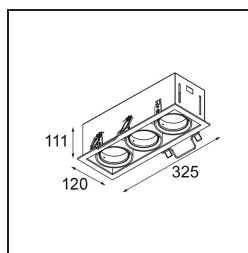

Mini-Multiple Smart Ring Recessed Adjustable 3x LED 2700K DE White Structure

Caractéristiques

Matériaux	12526009
Type de Source Lumineuse	LED
Type de LED	BRIDGELUX V8G8
Technologie LED	LED COB
CRI	Min. 90
Température de Couleur	2700K
Durée de Vie	L80B20 à 50 000 heures
Ampoule incluse	Oui
Nombre de Sources Lumineuses	3
Code de flux CIE	100 100 100 100 95
Groupe ment (SDCM)	2
Direction de la Lumière	Bas
Optique	Réflecteur
Tension d'Entrée	Driver à Courant Constant Requis
Classe Électrique	III
Indice de protection IP	20
Essai au fil incandescent (°C)	960
Intérieur/extérieur	Intérieur
Application	Plafond, Mur
Montage	Encastré
Taille de découpe (mm)	L 315 W 110
Profondeur de montage (mm)	120,0
Ajustabilité	V -35°/+35°
Distance avec l'Objet Éclairé (m)	0,1
Couleur Principale & Finition Principale	Blanc, Structure
Poids brut (g)	1970,0
Courant du driver (mA)	350 500
Min. forward voltage (Vf)	13,2 13,7
Max. forward voltage (Vf)	15,0 15,4
Connected load (W)	5,0 7,2
Flux lumineux par lampe (lm)	526 707
Efficacité (lm/W)	85 77
UGR	13 14