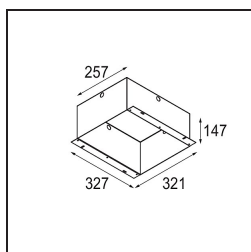

Accessoires d'Eclairage optiques

- 12553002 Frontring Smart Flat Medium Black Matt
- 12553009 Frontring Smart Flat Medium White Structure
- 12553102 Frontring Smart Flat Flood Black Matt
- 12553109 Frontring Smart Flat Flood White Structure
- 12553202 Frontring Smart Flat Spot Black Matt
- 12553209 Frontring Smart Flat Spot White Structure
- 12554002 Frontring Smart Cake Medium Black Matt
- 12554009 Frontring Smart Cake Medium White Structure
- 12554102 Frontring Smart Cake Flood Black Matt
- 12554109 Frontring Smart Cake Flood White Structure
- 12554202 Frontring Smart Cake Spot Black Matt
- 12554209 Frontring Smart Cake Spot White Structure
- 12555002 Frontring Smart Lotis Medium Black Matt
- 12555009 Frontring Smart Lotis Medium White Structure
- 12555102 Frontring Smart Lotis Flood Black Matt
- 12555109 Frontring Smart Lotis Flood White Structure
- 12555202 Frontring Smart Lotis Spot Black Matt
- 12555209 Frontring Smart Lotis Spot White Structure
- 12556002 Frontring Smart Kup Medium Black Matt
- 12556009 Frontring Smart Kup Medium White Structure
- 12556102 Frontring Smart Kup Flood Black Matt
- 12556109 Frontring Smart Kup Flood White Structure
- 12556202 Frontring Smart Kup Spot Black Matt
- 12556209 Frontring Smart Kup Spot White Structure

Accessoires d'Eclairage d'installation

- 10400330 Installation Housing 257x327x147
- 10420330 Plaster Kit 345x287 - 315x110 1x

■ Choisir un accessoire requis