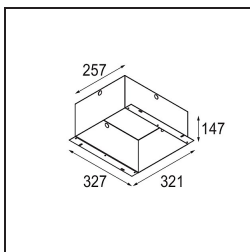

Mini-Multiple Smart Ring Recessed Adjustable 3x LED 2700K DE White Structure

Specifications

Material	12526009
Tipo de fuente de luz	LED
Tipo de LED	BRIDGELUX V8G8
Tecnología LED	COB LED
CRI	Min. 90
Temperatura del color	2700K
Vida Útil	L80B20 @50.000 horas
Lámpara Incluida	Sí
Número de fuentes de luz	3
Código de flujo CIE	100 100 100 100 95
Binning (SDCM)	2
Dirección de la luz	Directo
Óptica	Reflector
Voltaje de entrada	Driver de corriente constante requerido
Clasificación eléctrica	III
Clasificación del IP	20
Clasificación de hilo incandescente (°C)	960
Interio/Exterior	Interior
Aplicación	Techo, Pared
Montaje	Empotrado
Tamaño de corte (mm)	L 315 W 110
Profundidad de montaje (mm)	120,0
Ajustabilidad	V -35°/+35°
Distancia al objeto iluminado (m)	0,1
Color principal & Acabado principal	Blanco, Estructura
Peso bruto (g)	1970,0
Corriente de accionamiento (mA)	350 500
Min. forward voltage (Vf)	13,2 13,7
Max. forward voltage (Vf)	15,0 15,4
Connected load (W)	5,0 7,2
Flujo luminoso por lámpara (lm)	526 707
Eficacia (lm/W)	85 77
Índice de deslumbramiento	13 14

Accesorios *Instalación*

- 10400330 Installation Housing 257x327x147
- 10420330 Plaster Kit 345x287 - 315x110 1x

■ Choose a required accessory