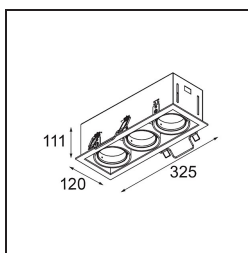

Mini-Multiple Smart Ring Recessed Adjustable 3x LED 2700K DE White Structure

Specifications

Material	12526009
Tipo de fuente de luz	LED
Tipo de LED	BRIDGELUX V8G8
Tecnología LED	COB LED
CRI	Min. 90
Temperatura del color	2700K
Vida Útil	L80B20 @50.000 horas
Lámpara Incluida	Sí
Número de fuentes de luz	3
Código de flujo CIE	100 100 100 100 95
Binning (SDCM)	2
Dirección de la luz	Directo
Óptica	Reflector
Voltaje de entrada	Driver de corriente constante requerido
Clasificación eléctrica	III
Clasificación del IP	20
Clasificación de hilo incandescente (°C)	960
Interio/Exterior	Interior
Aplicación	Techo, Pared
Montaje	Empotrado
Tamaño de corte (mm)	L 315 W 110
Profundidad de montaje (mm)	120,0
Ajustabilidad	V -35°/+35°
Distancia al objeto iluminado (m)	0,1
Color principal & Acabado principal	Blanco, Estructura
Peso bruto (g)	1970,0
Corriente de accionamiento (mA)	350 500
Min. forward voltage (Vf)	13,2 13,7
Max. forward voltage (Vf)	15,0 15,4
Connected load (W)	5,0 7,2
Flujo luminoso por lámpara (lm)	526 707
Eficacia (lm/W)	85 77
Índice de deslumbramiento	13 14