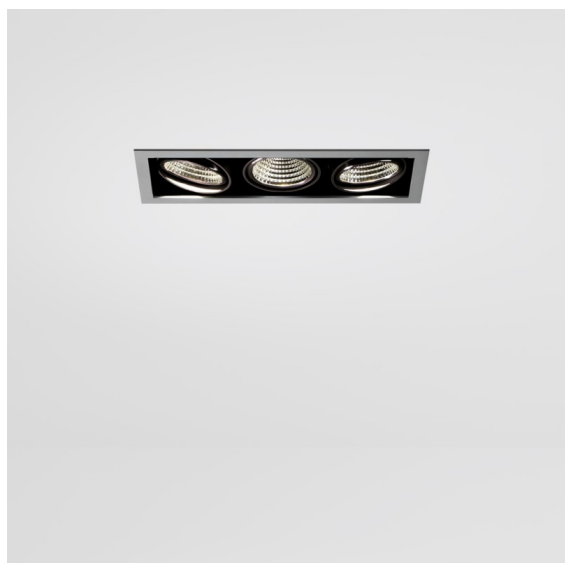

Mini-Multiple Smart Ring Recessed Adjustable 3x LED 2700K DE White Structure

Specifications

Material	12526009
Tipo de fuente de luz	LED
Tipo de LED	BRIDGELUX V8G8
Tecnología LED	COB LED
CRI	Min. 90
Temperatura del color	2700K
Vida Útil	L80B20 @50.000 horas
Lámpara Incluida	Sí
Número de fuentes de luz	3
Código de flujo CIE	100 100 100 100 95
Binning (SDCM)	2
Dirección de la luz	Directo
Óptica	Reflector
Voltaje de entrada	Driver de corriente constante requerido
Clasificación eléctrica	III
Clasificación del IP	20
Clasificación de hilo incandescente (°C)	960
Interio/Exterior	Interior
Aplicación	Techo, Pared
Montaje	Empotrado
Tamaño de corte (mm)	L 315 W 110
Profundidad de montaje (mm)	120,0
Ajustabilidad	V -35°/+35°
Distancia al objeto iluminado (m)	0,1
Color principal & Acabado principal	Blanco, Estructura
Peso bruto (g)	1970,0
Corriente de accionamiento (mA)	350 500
Min. forward voltage (Vf)	13,2 13,7
Max. forward voltage (Vf)	15,0 15,4
Connected load (W)	5,0 7,2
Flujo luminoso por lámpara (lm)	526 707
Eficacia (lm/W)	85 77
Índice de deslumbramiento	13 14

Veinte años tras su lanzamiento inicial, Mini-Multiple se sigue encontrando entre las series de focos más populares, y constituye una de nuestras soluciones insignia en nuestra cartera de iluminación arquitectónica. Su elegante tecnología a plena vista convierte Mini-Multiple en su aliado, tanto en expresiones con carácter industrial como en espacios minimalistas.