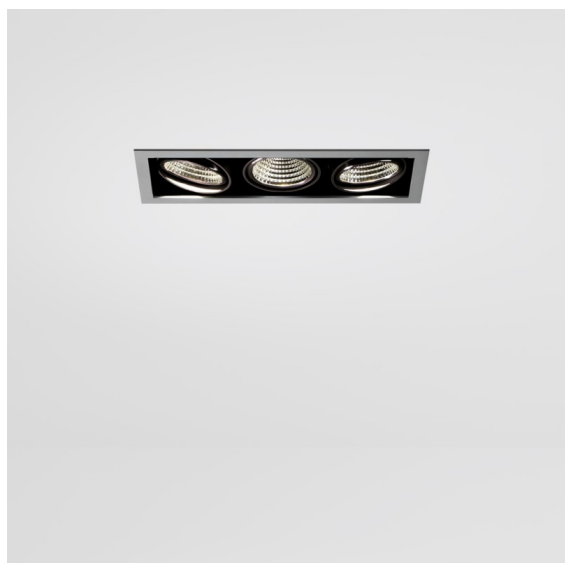

*Mini-Multiple Smart Ring Recessed Adjustable 3x LED 2700K DE White Structure*

**Spezifikationen**

Material	12526009
Typ der Lichtquelle	LED
LED Typ	BRIDGELUX V8G8
LED-Technologie	COB-LED
CRI	Min. 90
Farbtemperatur	2700K
Lebensdauer	L80 B20 bei 50.000 Stunden
Leuchtmittel enthalten	Ja
Anzahl Lichtquellen	3
CIE-Fluxcode	100 100 100 100 95
Binning (SDCM)	2
Lichtrichtung	Abwärts
Optik	Reflektor
Eingangsspannung	Konstantstrom-Treiber erforderlich
Schutzklasse	III
Schutzart	20
Glühdrahtprüfung (°C)	960
Innen/Außen	Innen
Anwendung	Decke, Wand
Montage	Einbau
Ausschnittgröße (mm)	L 315 W 110
Einbautiefe (mm)	120,0
Verstellbarkeit	V -35°/+35°
Abstand zum beleuchteten Objekt (m)	0,1
Primärfarbe & Primäres Finish	Weiß, Strukturiert
Bruttogewicht (g)	1970,0
Antriebsstrom (mA)	350      500
Min. forward voltage (Vf)	13,2      13,7
Max. forward voltage (Vf)	15,0      15,4
Connected load (W)	5,0      7,2
Lichtstrom pro Lampe (lm)	526      707
Effizienz (lm/W)	85      77
UGR	13      14
Bemerkung	<ul style="list-style-type: none"> <li>• Smart Frontring nicht enthalten</li> <li>• Dies ist kein vollständiges Produkt. Smart Frontring erforderlich.</li> </ul>

Zwanzig Jahre nach ihrer Markteinführung ist die Mini-Multiple noch immer eine begehrte Strahlerserie und eines unserer Flaggschiffe in unserem Portfolio der architektonischen Beleuchtung. Ihre stilvolle, deutlich sichtbare Technik macht die Mini Multiple zu Ihrem Verbündeten sowohl in minimalistischen Szenarien als auch in Szenarien mit industriellem Chic.