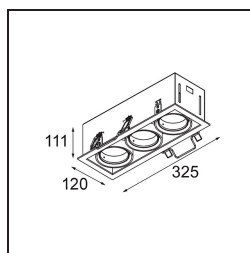

*Mini-Multiple Smart Ring Recessed Adjustable 3x LED 2700K DE White Structure*

**Spezifikationen**

Material	12526009
Typ der Lichtquelle	LED
LED Typ	BRIDGELUX V8G8
LED-Technologie	COB-LED
CRI	Min. 90
Farbtemperatur	2700K
Lebensdauer	L80 B20 bei 50.000 Stunden
Leuchtmittel enthalten	Ja
Anzahl Lichtquellen	3
CIE-Fluxcode	100 100 100 100 95
Binning (SDCM)	2
Lichtrichtung	Abwärts
Optik	Reflektor
Eingangsspannung	Konstantstrom-Treiber erforderlich
Schutzklasse	III
Schutzart	20
Glühdrahtprüfung (°C)	960
Innen/Außen	Innen
Anwendung	Decke, Wand
Montage	Einbau
Ausschnittgröße (mm)	L 315 W 110
Einbautiefe (mm)	120,0
Verstellbarkeit	V -35°/+35°
Abstand zum beleuchteten Objekt (m)	0,1
Primärfarbe & Primäres Finish	Weiß, Strukturiert
Bruttogewicht (g)	1970,0
Antriebsstrom (mA)	350      500
Min. forward voltage (Vf)	13,2      13,7
Max. forward voltage (Vf)	15,0      15,4
Connected load (W)	5,0      7,2
Lichtstrom pro Lampe (lm)	526      707
Effizienz (lm/W)	85      77
UGR	13      14
Bemerkung	<ul style="list-style-type: none"> <li>• Smart Frontring nicht enthalten</li> <li>• Dies ist kein vollständiges Produkt. Smart Frontring erforderlich.</li> </ul>