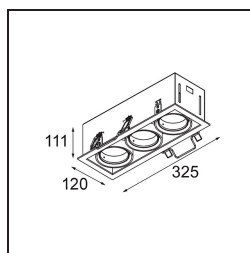

### Specifications

Material	12526005
Tipo de fuente de luz	LED
Tipo de LED	BRIDGELUX V8G8
Tecnología LED	COB LED
CRI	Min. 90
Temperatura del color	2700K
Vida Útil	L80B20 @50.000 horas
Lámpara Incluida	Sí
Número de fuentes de luz	3
Código de flujo CIE	100 100 100 100 95
Binning (SDCM)	2
Dirección de la luz	Directo
Óptica	Reflector
Voltaje de entrada	Driver de corriente constante requerido
Clasificación eléctrica	III
Clasificación del IP	20
Clasificación de hilo incandescente (°C)	960
Interio/Exterior	Interior
Aplicación	Techo, Pared
Montaje	Empotrado
Tamaño de corte (mm)	L 315 W 110
Profundidad de montaje (mm)	120,0
Ajustabilidad	V -35°/+35°
Distancia al objeto iluminado (m)	0,1
Color principal & Acabado principal	Aluminio, Mate
Color secundario & Acabado secundario	Negro, Mate
Peso bruto (g)	1970,0
Corriente de accionamiento (mA)	350      500
Min. forward voltage (Vf)	13,2      13,7
Max. forward voltage (Vf)	15,0      15,4
Connected load (W)	5,0      7,2
Flujo luminoso por lámpara (lm)	526      707
Eficacia (lm/W)	85      77