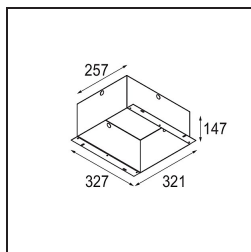

Accesorios *Opticos*

- 12553002 Frontring Smart Flat Medium Black Matt
- 12553009 Frontring Smart Flat Medium White Structure
- 12553102 Frontring Smart Flat Flood Black Matt
- 12553109 Frontring Smart Flat Flood White Structure
- 12553202 Frontring Smart Flat Spot Black Matt
- 12553209 Frontring Smart Flat Spot White Structure
- 12554002 Frontring Smart Cake Medium Black Matt
- 12554009 Frontring Smart Cake Medium White Structure
- 12554102 Frontring Smart Cake Flood Black Matt
- 12554109 Frontring Smart Cake Flood White Structure
- 12554202 Frontring Smart Cake Spot Black Matt
- 12554209 Frontring Smart Cake Spot White Structure
- 12555002 Frontring Smart Lotis Medium Black Matt
- 12555009 Frontring Smart Lotis Medium White Structure
- 12555102 Frontring Smart Lotis Flood Black Matt
- 12555109 Frontring Smart Lotis Flood White Structure
- 12555202 Frontring Smart Lotis Spot Black Matt
- 12555209 Frontring Smart Lotis Spot White Structure
- 12556002 Frontring Smart Kup Medium Black Matt
- 12556009 Frontring Smart Kup Medium White Structure
- 12556102 Frontring Smart Kup Flood Black Matt
- 12556109 Frontring Smart Kup Flood White Structure
- 12556202 Frontring Smart Kup Spot Black Matt
- 12556209 Frontring Smart Kup Spot White Structure

Accesorios *Instalación*

- 10400330 Installation Housing 257x327x147
- 10420330 Plaster Kit 345x287 - 315x110 1x

■ Choose a required accessory