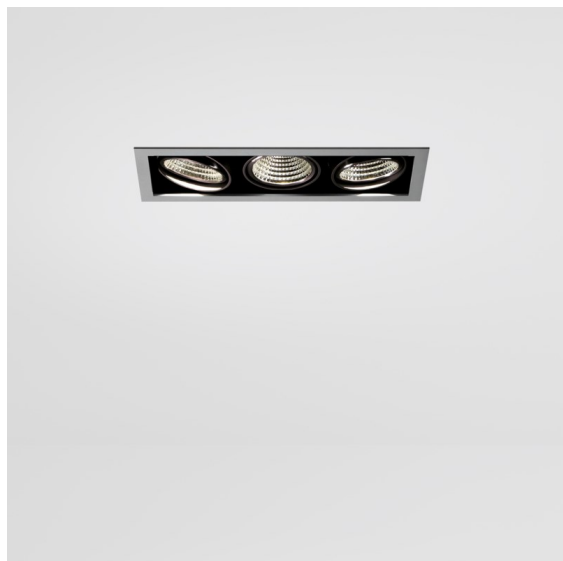

*Mini-Multiple Smart Ring Recessed Adjustable 3x LED 2700K DE Aluminium Matt - Black Matt*

### Spezifikationen

Material	12526005
Typ der Lichtquelle	LED
LED Typ	BRIDGELUX V8G8
LED-Technologie	COB-LED
CRI	Min. 90
Farbtemperatur	2700K
Lebensdauer	L80 B20 bei 50.000 Stunden
Leuchtmittel enthalten	Ja
Anzahl Lichtquellen	3
CIE-Fluxcode	100 100 100 100 95
Binning (SDCM)	2
Lichtrichtung	Abwärts
Optik	Reflektor
Eingangsspannung	Konstantstrom-Treiber erforderlich
Schutzklasse	III
Schutzart	20
Glühdrahtprüfung (°C)	960
Innen/Außen	Innen
Anwendung	Decke, Wand
Montage	Einbau
Ausschnittgröße (mm)	L 315 W 110
Einbautiefe (mm)	120,0
Verstellbarkeit	V -35°/+35°
Abstand zum beleuchteten Objekt (m)	0,1
Primärfarbe & Primäres Finish	Aluminium, Matt
Sekundäre Farbe & Sekundäres Finish	Schwarz, Matt
Bruttogewicht (g)	1970,0
Antriebsstrom (mA)	350      500
Min. forward voltage (Vf)	13,2      13,7
Max. forward voltage (Vf)	15,0      15,4
Connected load (W)	5,0      7,2
Lichtstrom pro Lampe (lm)	526      707
Effizienz (lm/W)	85      77
UGR	13      14

Zwanzig Jahre nach ihrer Markteinführung ist die Mini-Multiple noch immer eine begehrte Strahlerserie und eines unserer Flaggschiffe in unserem Portfolio der architektonischen Beleuchtung. Ihre stilvolle, deutlich sichtbare Technik macht die Mini Multiple zu Ihrem Verbündeten sowohl in minimalistischen Szenarien als auch in Szenarien mit industriellem Chic.