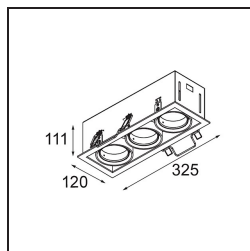

Mini-Multiple Smart Ring Recessed Adjustable 3x LED 2700K DE Aluminium Matt - Black Matt

Spezifikationen

Material	12526005
Typ der Lichtquelle	LED
LED Typ	BRIDGELUX V8G8
LED-Technologie	COB-LED
CRI	Min. 90
Farbtemperatur	2700K
Lebensdauer	L80 B20 bei 50.000 Stunden
Leuchtmittel enthalten	Ja
Anzahl Lichtquellen	3
CIE-Fluxcode	100 100 100 100 95
Binning (SDCM)	2
Lichtrichtung	Abwärts
Optik	Reflektor
Eingangsspannung	Konstantstrom-Treiber erforderlich
Schutzklasse	III
Schutzart	20
Glühdrahtprüfung (°C)	960
Innen/Außen	Innen
Anwendung	Decke, Wand
Montage	Einbau
Ausschnittgröße (mm)	L 315 W 110
Einbautiefe (mm)	120,0
Verstellbarkeit	V -35°/+35°
Abstand zum beleuchteten Objekt (m)	0,1
Primärfarbe & Primäres Finish	Aluminium, Matt
Sekundäre Farbe & Sekundäres Finish	Schwarz, Matt
Bruttogewicht (g)	1970,0
Antriebsstrom (mA)	350 500
Min. forward voltage (Vf)	13,2 13,7
Max. forward voltage (Vf)	15,0 15,4
Connected load (W)	5,0 7,2
Lichtstrom pro Lampe (lm)	526 707
Effizienz (lm/W)	85 77
UGR	13 14