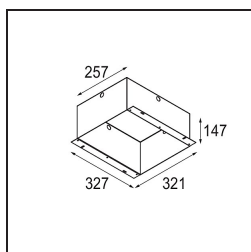

Optisches Zubehör

- 12553002 Frontring Smart Flat Medium Black Matt
- 12553009 Frontring Smart Flat Medium White Structure
- 12553102 Frontring Smart Flat Flood Black Matt
- 12553109 Frontring Smart Flat Flood White Structure
- 12553202 Frontring Smart Flat Spot Black Matt
- 12553209 Frontring Smart Flat Spot White Structure
- 12554002 Frontring Smart Cake Medium Black Matt
- 12554009 Frontring Smart Cake Medium White Structure
- 12554102 Frontring Smart Cake Flood Black Matt
- 12554109 Frontring Smart Cake Flood White Structure
- 12554202 Frontring Smart Cake Spot Black Matt
- 12554209 Frontring Smart Cake Spot White Structure
- 12555002 Frontring Smart Lotis Medium Black Matt
- 12555009 Frontring Smart Lotis Medium White Structure
- 12555102 Frontring Smart Lotis Flood Black Matt
- 12555109 Frontring Smart Lotis Flood White Structure
- 12555202 Frontring Smart Lotis Spot Black Matt
- 12555209 Frontring Smart Lotis Spot White Structure
- 12556002 Frontring Smart Kup Medium Black Matt
- 12556009 Frontring Smart Kup Medium White Structure
- 12556102 Frontring Smart Kup Flood Black Matt
- 12556109 Frontring Smart Kup Flood White Structure
- 12556202 Frontring Smart Kup Spot Black Matt
- 12556209 Frontring Smart Kup Spot White Structure

Montagezubehör

- 10400330 Installation Housing 257x327x147
- 10420330 Plaster Kit 345x287 - 315x110 1x

■ Wählen Sie das benötigte Zubehör