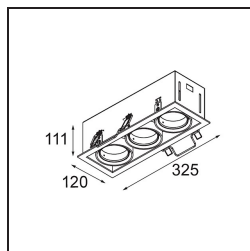

### Spezifikationen

Material	12526005
Typ der Lichtquelle	LED
LED Typ	BRIDGELUX V8G8
LED-Technologie	COB-LED
CRI	Min. 90
Farbtemperatur	2700K
Lebensdauer	L80 B20 bei 50.000 Stunden
Leuchtmittel enthalten	Ja
Anzahl Lichtquellen	3
CIE-Fluxcode	100 100 100 100 95
Binning (SDCM)	2
Lichtrichtung	Abwärts
Optik	Reflektor
Eingangsspannung	Konstantstrom-Treiber erforderlich
Schutzklasse	III
Schutzart	20
Glühdrahtprüfung (°C)	960
Innen/Außen	Innen
Anwendung	Decke, Wand
Montage	Einbau
Ausschnittgröße (mm)	L 315 W 110
Einbautiefe (mm)	120,0
Verstellbarkeit	V -35°/+35°
Abstand zum beleuchteten Objekt (m)	0,1
Primärfarbe & Primäres Finish	Aluminium, Matt
Sekundäre Farbe & Sekundäres Finish	Schwarz, Matt
Bruttogewicht (g)	1970,0
Antriebsstrom (mA)	350      500
Min. forward voltage (Vf)	13,2      13,7
Max. forward voltage (Vf)	15,0      15,4
Connected load (W)	5,0      7,2
Lichtstrom pro Lampe (lm)	526      707
Effizienz (lm/W)	85      77
UGR	13      14