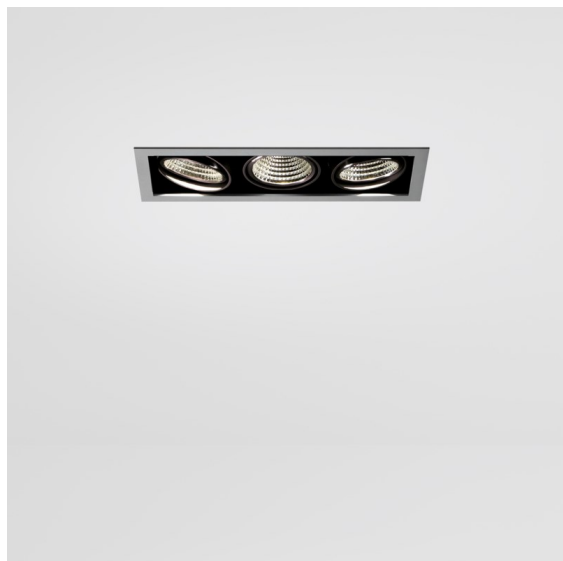

Mini-Multiple Smart Ring Recessed Adjustable 3x LED 2700K DE Aluminium Matt - Black Matt

Spezifikationen

Material	12526005
Typ der Lichtquelle	LED
LED Typ	BRIDGELUX V8G8
LED-Technologie	COB-LED
CRI	Min. 90
Farbtemperatur	2700K
Lebensdauer	L80 B20 bei 50.000 Stunden
Leuchtmittel enthalten	Ja
Anzahl Lichtquellen	3
CIE-Fluxcode	100 100 100 100 95
Binning (SDCM)	2
Lichtrichtung	Abwärts
Optik	Reflektor
Eingangsspannung	Konstantstrom-Treiber erforderlich
Schutzklasse	III
Schutzart	20
Glühdrahtprüfung (°C)	960
Innen/Außen	Innen
Anwendung	Decke, Wand
Montage	Einbau
Ausschnittgröße (mm)	L 315 W 110
Einbautiefe (mm)	120,0
Verstellbarkeit	V -35°/+35°
Abstand zum beleuchteten Objekt (m)	0,1
Primärfarbe & Primäres Finish	Aluminium, Matt
Sekundäre Farbe & Sekundäres Finish	Schwarz, Matt
Bruttogewicht (g)	1970,0
Antriebsstrom (mA)	350 500
Min. forward voltage (Vf)	13,2 13,7
Max. forward voltage (Vf)	15,0 15,4
Connected load (W)	5,0 7,2
Lichtstrom pro Lampe (lm)	526 707
Effizienz (lm/W)	85 77
UGR	13 14

Zwanzig Jahre nach ihrer Markteinführung ist die Mini-Multiple noch immer eine begehrte Strahlerserie und eines unserer Flaggschiffe in unserem Portfolio der architektonischen Beleuchtung. Ihre stilvolle, deutlich sichtbare Technik macht die Mini Multiple zu Ihrem Verbündeten sowohl in minimalistischen Szenarien als auch in Szenarien mit industriellem Chic.