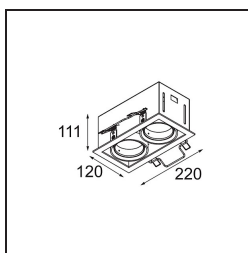

### Specifications

Materiale	12525209
Tipo di Sorgente	LED
Tipologia LED	BRIDGELUX V8G8
Tecnologie LED	COB
CRI	Min. 90
Temperatura di colore della luce	4000K
Vita utile	L90B10 @50.000 ore
Lampadina inclusa	Sì
Numero di fonte luminosa	2
Codice di flusso CIE	100 100 100 100 95
Binning (SDCM)	2
Direzione della luce	Diretta
Ottiche	Riflettore
Volt in ingresso	Necessario driver a corrente costante
Classificazione elettrica	III
Grado IP	20
Test filo a caldo (°C)	960
Interno/Esterno	Interno
Applicazione	Soffitto, Parete
Montaggio	Incassato
Foro d'incasso (mm)	L 210 W 110
Profondità di montaggio (mm)	120,0
Orientabilità	V -35°/+35°
Distanza dall'oggetto illuminato (m)	0,1
Colore primario & Finitura primaria	Bianco, Strutturata
Peso lordo (g)	1270,0
Corrente di azionamento (mA)	350      500
Min. forward voltage (Vf)	13,2      13,7
Max. forward voltage (Vf)	15,0      15,4
Connected load (W)	5,0      7,2
Flusso luminoso per lampade (lm)	599      753
Efficienza (lm/W)	120      105
Livello abbagliamento	14      15