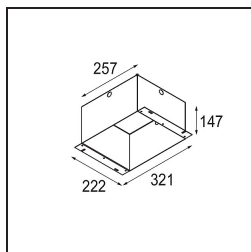

Accessorio Ottico

- 12553002 Frontring Smart Flat Medium Black Matt
- 12553009 Frontring Smart Flat Medium White Structure
- 12553102 Frontring Smart Flat Flood Black Matt
- 12553109 Frontring Smart Flat Flood White Structure
- 12553202 Frontring Smart Flat Spot Black Matt
- 12553209 Frontring Smart Flat Spot White Structure
- 12554002 Frontring Smart Cake Medium Black Matt
- 12554009 Frontring Smart Cake Medium White Structure
- 12554102 Frontring Smart Cake Flood Black Matt
- 12554109 Frontring Smart Cake Flood White Structure
- 12554202 Frontring Smart Cake Spot Black Matt
- 12554209 Frontring Smart Cake Spot White Structure
- 12555002 Frontring Smart Lotis Medium Black Matt
- 12555009 Frontring Smart Lotis Medium White Structure
- 12555102 Frontring Smart Lotis Flood Black Matt
- 12555109 Frontring Smart Lotis Flood White Structure
- 12555202 Frontring Smart Lotis Spot Black Matt
- 12555209 Frontring Smart Lotis Spot White Structure
- 12556002 Frontring Smart Kup Medium Black Matt
- 12556009 Frontring Smart Kup Medium White Structure
- 12556102 Frontring Smart Kup Flood Black Matt
- 12556109 Frontring Smart Kup Flood White Structure
- 12556202 Frontring Smart Kup Spot Black Matt
- 12556209 Frontring Smart Kup Spot White Structure

Accessori Installazione

- 10400230 Installation Housing 257x222x147
- 10420230 Plaster Kit 240x287 - 210x110 1x

■ Choose a required accessory