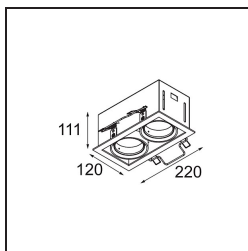

Mini-Multiple Smart Ring Recessed Adjustable 2x LED 4000K DE White Structure

Caractéristiques

Matériaux	12525209
Type de Source Lumineuse	LED
Type de LED	BRIDGELUX V8G8
Technologie LED	LED COB
CRI	Min. 90
Température de Couleur	4000K
Durée de Vie	L90B10 à 50 000 heures
Ampoule incluse	Oui
Nombre de Sources Lumineuses	2
Code de flux CIE	100 100 100 100 95
Groupe ment (SDCM)	2
Direction de la Lumière	Bas
Optique	Réflecteur
Tension d'Entrée	Driver à Courant Constant Requis
Classe Électrique	III
Indice de protection IP	20
Essai au fil incandescent (°C)	960
Intérieur/extérieur	Intérieur
Application	Plafond, Mur
Montage	Encastré
Taille de découpe (mm)	L 210 W 110
Profondeur de montage (mm)	120,0
Ajustabilité	V -35°/+35°
Distance avec l'Objet Éclairé (m)	0,1
Couleur Principale & Finition Principale	Blanc, Structure
Poids brut (g)	1270,0
Courant du driver (mA)	350 500
Min. forward voltage (Vf)	13,2 13,7
Max. forward voltage (Vf)	15,0 15,4
Connected load (W)	5,0 7,2
Flux lumineux par lampe (lm)	599 753
Efficacité (lm/W)	120 105
UGR	14 15