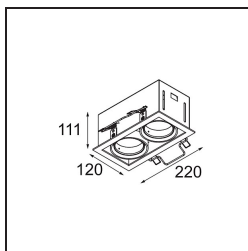

**Specificaties**

Materiaal	12525205	
Type Lichtbron	LED	
LED type	BRIDGELUX V8G8	
LED technologie	Led-COB	
CRI	Min. 90	
Kleurtemperatuur	4000K	
Levensduur	L90B10 bij 50.000 Uur	
Lamp inbegrepen	Ja	
Aantal Lichtbronnen	2	
CIE-fluxcode	100 100 100 100 95	
Binning (SDCM)	2	
Lichtrichting	Omlaag	
Optisch	Reflector	
Ingangsspanning	Aandrijving Gelijktroom Vereist	
Elektriciteitsklasse	III	
IP-klasse	20	
Gloeidraadtest (°C)	960	
Binnen/Buiten	Binnen	
Toepassing	Plafond, Wand	
Montage	Inbouw	
Inbouwopening (mm)	L 210 W 110	
Montagediepte (mm)	120,0	
Verstelbaarheid	V -35°/+35°	
Afstand tot Verlicht Voorwerp (m)	0,1	
Primaire Kleur & Primaire Afwerking	Aluminium, Mat	
Secundaire Kleur & Secundaire Afwerking	Zwart, Mat	
Brutogewicht (g)	1270,0	
Stroom driver (mA)	350	500
Min. forward voltage (Vf)	13,2	13,7
Max. forward voltage (Vf)	15,0	15,4
Connected load (W)	5,0	7,2
Lumenoutput per lampunit (lm)	599	753
Efficiëntie (lm/W)	120	105
UGR	14	15