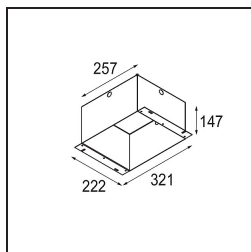

Optische Accessoires

- 12553002 Frontring Smart Flat Medium Black Matt
- 12553009 Frontring Smart Flat Medium White Structure
- 12553102 Frontring Smart Flat Flood Black Matt
- 12553109 Frontring Smart Flat Flood White Structure
- 12553202 Frontring Smart Flat Spot Black Matt
- 12553209 Frontring Smart Flat Spot White Structure
- 12554002 Frontring Smart Cake Medium Black Matt
- 12554009 Frontring Smart Cake Medium White Structure
- 12554102 Frontring Smart Cake Flood Black Matt
- 12554109 Frontring Smart Cake Flood White Structure
- 12554202 Frontring Smart Cake Spot Black Matt
- 12554209 Frontring Smart Cake Spot White Structure
- 12555002 Frontring Smart Lotis Medium Black Matt
- 12555009 Frontring Smart Lotis Medium White Structure
- 12555102 Frontring Smart Lotis Flood Black Matt
- 12555109 Frontring Smart Lotis Flood White Structure
- 12555202 Frontring Smart Lotis Spot Black Matt
- 12555209 Frontring Smart Lotis Spot White Structure
- 12556002 Frontring Smart Kup Medium Black Matt
- 12556009 Frontring Smart Kup Medium White Structure
- 12556102 Frontring Smart Kup Flood Black Matt
- 12556109 Frontring Smart Kup Flood White Structure
- 12556202 Frontring Smart Kup Spot Black Matt
- 12556209 Frontring Smart Kup Spot White Structure

Installatie Accessoires

- 10400230 Installation Housing 257x222x147
- 10420230 Plaster Kit 240x287 - 210x110 1x

■ Kies een vereist accessoire